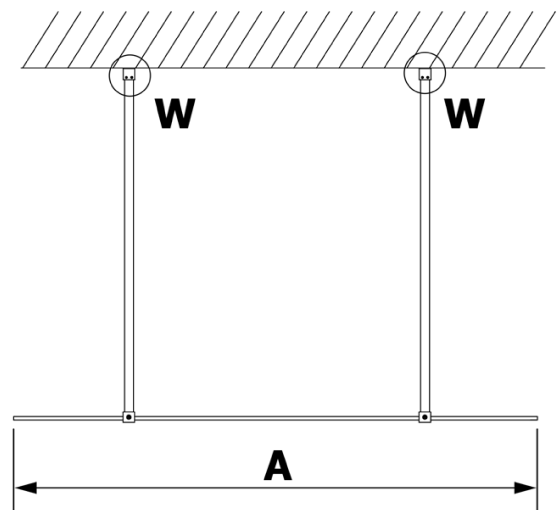

Objednací kód: GX1512

Základné informácie

Značka: Gelco

Séria: VARIO

Rozmery

Šírka: 1200 mm

Výška: 2000 mm

Vlastnosti

Typ výplne: NORDIC sklo

Úprava skla: Coated glass

Hrúbka skla: 8 mm

Hmotnosť / ks: 65.0 kg

Balenie: 1 ks

Záruka: 3 roky

Technický list

MODEL	A
GX1470	679
GX1480	779
GX1490	879
GX1410	979
GX1411	1079
GX1412	1179
GX1413	1279
GX1414	1379
GX1570	679
GX1580	779
GX1590	879
GX1510	979
GX1511	1079
GX1512	1179
GX1514	1379

MODEL	A
GX1570	685-700
GX1580	785-800
GX1590	885-900
GX1510	985-1000
GX1511	1085-1100
GX1512	1185-1200
GX1514	1385-1400