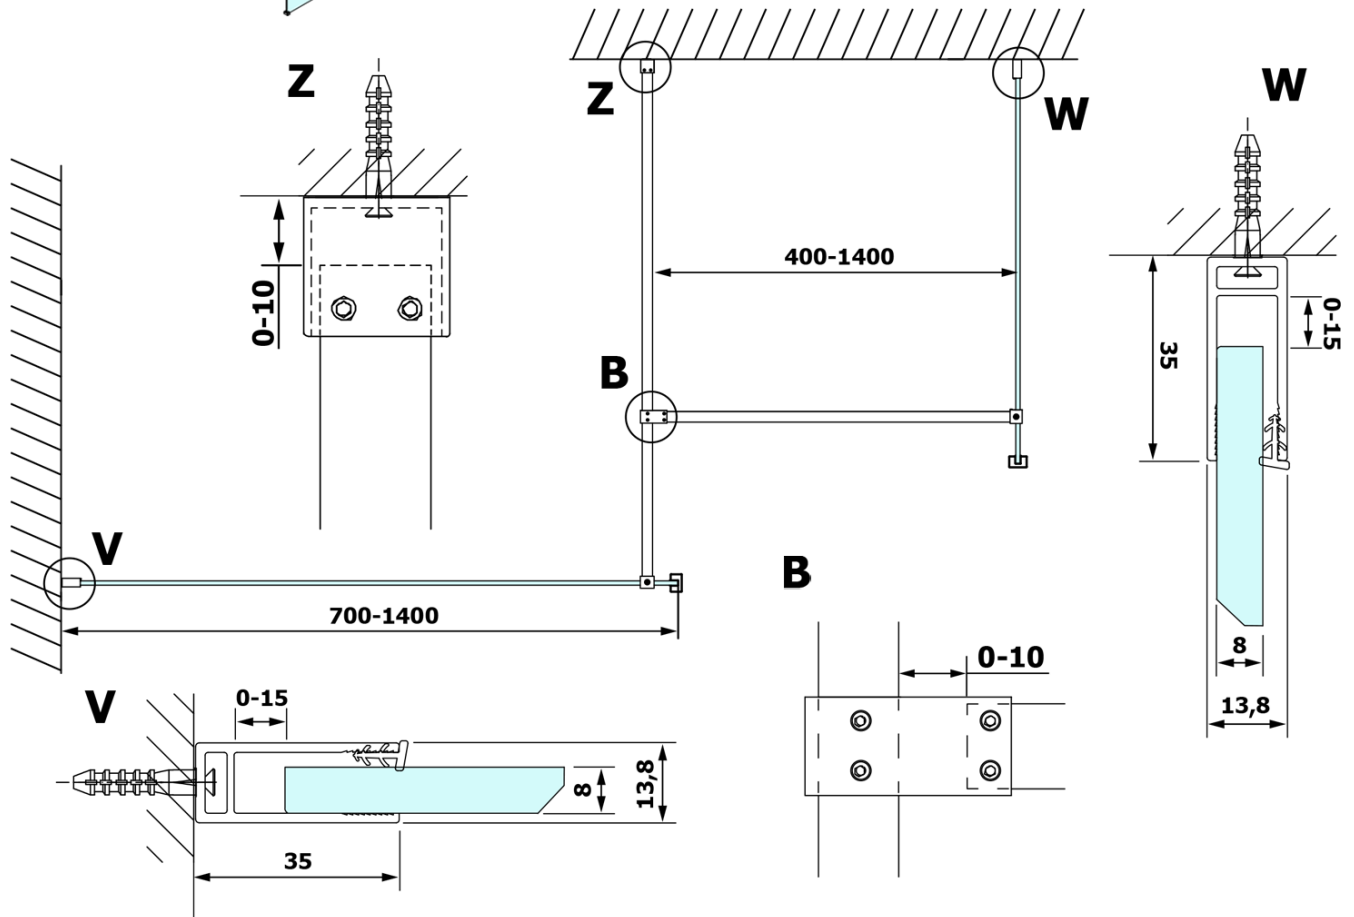

Objednací kód: GX1512

Základné informácie

Značka: Gelco

Séria: VARIO

Rozmery

Šírka: 1200 mm

Výška: 2000 mm

Vlastnosti

Typ výplne: NORDIC sklo

Úprava skla: Coated glass

Hrúbka skla: 8 mm

Hmotnosť / ks: 65.0 kg

Balenie: 1 ks

Záruka: 3 roky

Technický list

MODEL	A
GX1470	679
GX1480	779
GX1490	879
GX1410	979
GX1411	1079
GX1412	1179
GX1413	1279
GX1414	1379
GX1570	679
GX1580	779
GX1590	879
GX1510	979
GX1511	1079
GX1512	1179
GX1514	1379

MODEL	A
GX1570	685-700
GX1580	785-800
GX1590	885-900
GX1510	985-1000
GX1511	1085-1100
GX1512	1185-1200
GX1514	1385-1400