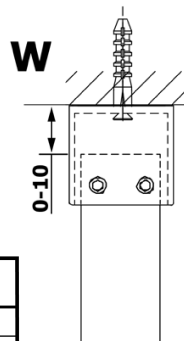

Objednací kód: GX1512

Základné informácie

Značka: Gelco

Séria: VARIO

Rozmery

Šírka: 1200 mm

Výška: 2000 mm

Vlastnosti

Typ výplne: NORDIC sklo

Úprava skla: Coated glass

Hrúbka skla: 8 mm

Hmotnosť / ks: 65.0 kg

Balenie: 1 ks

Záruka: 3 roky

Technický list

MODEL	A
GX1470	679
GX1480	779
GX1490	879
GX1410	979
GX1411	1079
GX1412	1179
GX1413	1279
GX1414	1379
GX1570	679
GX1580	779
GX1590	879
GX1510	979
GX1511	1079
GX1512	1179
GX1514	1379

MODEL	A
GX1570	685-700
GX1580	785-800
GX1590	885-900
GX1510	985-1000
GX1511	1085-1100
GX1512	1185-1200
GX1514	1385-1400