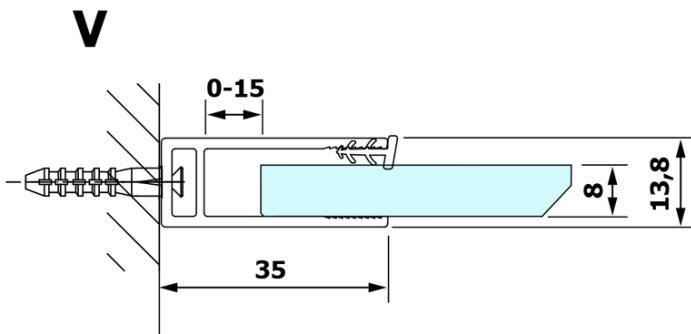

Objednací kód: GX1512

Základné informácie

Značka: Gelco

Séria: VARIO

Rozmery

Šírka: 1200 mm

Výška: 2000 mm

Vlastnosti

Typ výplne: NORDIC sklo

Úprava skla: Coated glass

Hrúbka skla: 8 mm

Hmotnosť / ks: 65.0 kg

Balenie: 1 ks

Záruka: 3 roky

Technický list

MODEL	A
GX1470	679
GX1480	779
GX1490	879
GX1410	979
GX1411	1079
GX1412	1179
GX1413	1279
GX1414	1379
GX1570	679
GX1580	779
GX1590	879
GX1510	979
GX1511	1079
GX1512	1179
GX1514	1379

MODEL	A
GX1570	685-700
GX1580	785-800
GX1590	885-900
GX1510	985-1000
GX1511	1085-1100
GX1512	1185-1200
GX1514	1385-1400