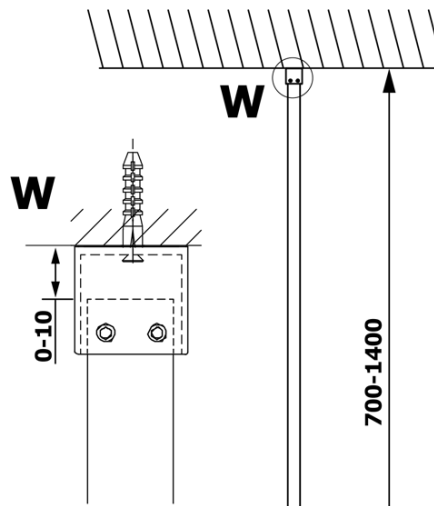

Objednací kód: GX1512

Základné informácie

Značka: Gelco

Séria: VARIO

Rozmery

Šírka: 1200 mm

Výška: 2000 mm

Vlastnosti

Typ výplne: NORDIC sklo

Úprava skla: Coated glass

Hrúbka skla: 8 mm

Hmotnosť / ks: 65.0 kg

Balenie: 1 ks

Záruka: 3 roky

Technický list

MODEL	A
GX1470	679
GX1480	779
GX1490	879
GX1410	979
GX1411	1079
GX1412	1179
GX1413	1279
GX1414	1379
GX1570	679
GX1580	779
GX1590	879
GX1510	979
GX1511	1079
GX1512	1179
GX1514	1379

MODEL	A
GX1570	685-700
GX1580	785-800
GX1590	885-900
GX1510	985-1000
GX1511	1085-1100
GX1512	1185-1200
GX1514	1385-1400