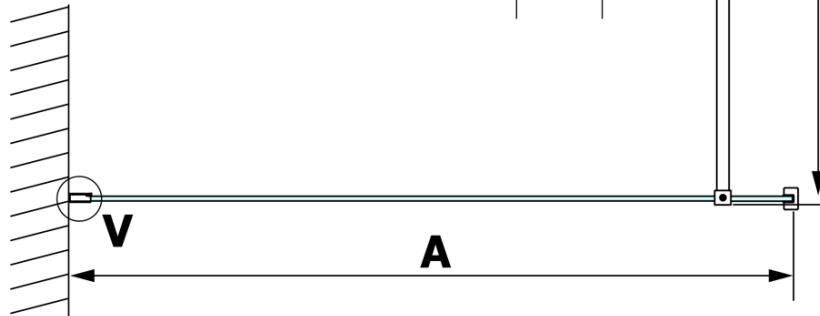

Typ výplne: NORDIC sklo

Úprava skla: Coated glass

Hrúbka skla: 8 mm

Hmotnosť / ks: 65.0 kg

Balenie: 1 ks

Záruka: 3 roky

Technický list

MODEL	A
GX1470	679
GX1480	779
GX1490	879
GX1410	979
GX1411	1079
GX1412	1179
GX1413	1279
GX1414	1379
GX1570	679
GX1580	779
GX1590	879
GX1510	979
GX1511	1079
GX1512	1179
GX1514	1379

MODEL	A
GX1570	685-700
GX1580	785-800
GX1590	885-900
GX1510	985-1000
GX1511	1085-1100
GX1512	1185-1200
GX1514	1385-1400