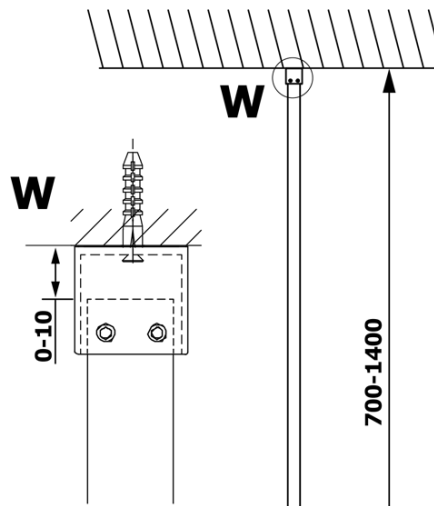

**Objednací kód:** GX1512

**Základné informácie**

**Značka:** Gelco

**Séria:** VARIO

**Rozmery**

**Šírka:** 1200 mm

**Výška:** 2000 mm

**Vlastnosti**

**Typ výplne:** NORDIC sklo

**Úprava skla:** Coated glass

**Hrúbka skla:** 8 mm

**Hmotnosť / ks:** 65.0 kg

**Balenie:** 1 ks

**Záruka:** 3 roky

Technický list

MODEL	A
GX1470	679
GX1480	779
GX1490	879
GX1410	979
GX1411	1079
GX1412	1179
GX1413	1279
GX1414	1379
GX1570	679
GX1580	779
GX1590	879
GX1510	979
GX1511	1079
GX1512	1179
GX1514	1379

MODEL	A
GX1570	685-700
GX1580	785-800
GX1590	885-900
GX1510	985-1000
GX1511	1085-1100
GX1512	1185-1200
GX1514	1385-1400