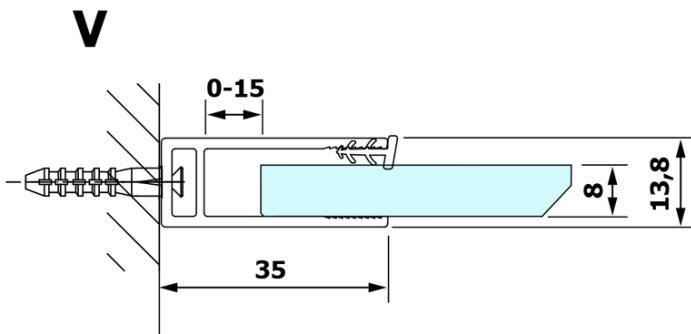

**Objednací kód:** GX1512

**Základné informácie**

**Značka:** Gelco

**Séria:** VARIO

**Rozmery**

**Šírka:** 1200 mm

**Výška:** 2000 mm

**Vlastnosti**

**Typ výplne:** NORDIC sklo

**Úprava skla:** Coated glass

**Hrúbka skla:** 8 mm

**Hmotnosť / ks:** 65.0 kg

**Balenie:** 1 ks

**Záruka:** 3 roky

Technický list

MODEL	A
GX1470	679
GX1480	779
GX1490	879
GX1410	979
GX1411	1079
GX1412	1179
GX1413	1279
GX1414	1379
GX1570	679
GX1580	779
GX1590	879
GX1510	979
GX1511	1079
GX1512	1179
GX1514	1379

MODEL	A
GX1570	685-700
GX1580	785-800
GX1590	885-900
GX1510	985-1000
GX1511	1085-1100
GX1512	1185-1200
GX1514	1385-1400