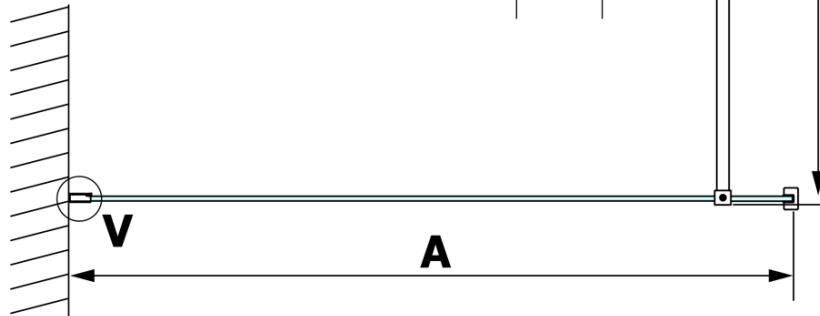

**Typ výplne:** NORDIC sklo

**Úprava skla:** Coated glass

**Hrúbka skla:** 8 mm

**Hmotnosť / ks:** 65.0 kg

**Balenie:** 1 ks

**Záruka:** 3 roky

Technický list

MODEL	A
GX1470	679
GX1480	779
GX1490	879
GX1410	979
GX1411	1079
GX1412	1179
GX1413	1279
GX1414	1379
GX1570	679
GX1580	779
GX1590	879
GX1510	979
GX1511	1079
GX1512	1179
GX1514	1379

MODEL	A
GX1570	685-700
GX1580	785-800
GX1590	885-900
GX1510	985-1000
GX1511	1085-1100
GX1512	1185-1200
GX1514	1385-1400