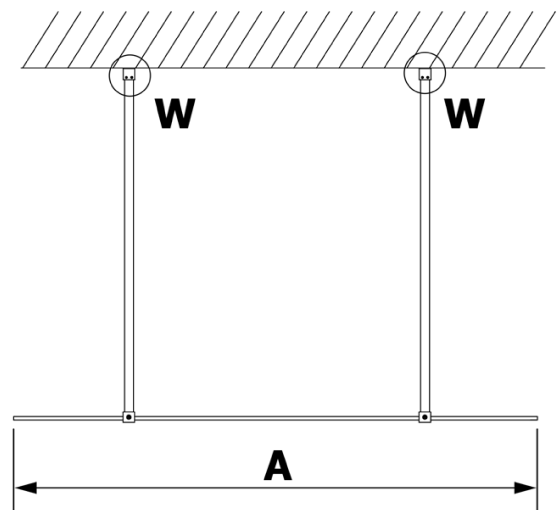

**Objednací kód:** GX1512

**Základné informácie**

**Značka:** Gelco

**Séria:** VARIO

**Rozmery**

**Šírka:** 1200 mm

**Výška:** 2000 mm

**Vlastnosti**

**Typ výplne:** NORDIC sklo

**Úprava skla:** Coated glass

**Hrúbka skla:** 8 mm

**Hmotnosť / ks:** 65.0 kg

**Balenie:** 1 ks

**Záruka:** 3 roky

Technický list

MODEL	A
GX1470	679
GX1480	779
GX1490	879
GX1410	979
GX1411	1079
GX1412	1179
GX1413	1279
GX1414	1379
GX1570	679
GX1580	779
GX1590	879
GX1510	979
GX1511	1079
GX1512	1179
GX1514	1379

MODEL	A
GX1570	685-700
GX1580	785-800
GX1590	885-900
GX1510	985-1000
GX1511	1085-1100
GX1512	1185-1200
GX1514	1385-1400