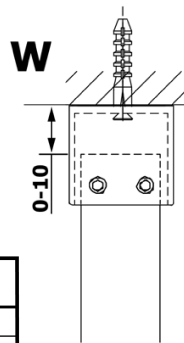

**Objednací kód:** GX1512

**Základné informácie**

**Značka:** Gelco

**Séria:** VARIO

**Rozmery**

**Šírka:** 1200 mm

**Výška:** 2000 mm

**Vlastnosti**

**Typ výplne:** NORDIC sklo

**Úprava skla:** Coated glass

**Hrúbka skla:** 8 mm

**Hmotnosť / ks:** 65.0 kg

**Balenie:** 1 ks

**Záruka:** 3 roky

Technický list

MODEL	A
GX1470	679
GX1480	779
GX1490	879
GX1410	979
GX1411	1079
GX1412	1179
GX1413	1279
GX1414	1379
GX1570	679
GX1580	779
GX1590	879
GX1510	979
GX1511	1079
GX1512	1179
GX1514	1379

MODEL	A
GX1570	685-700
GX1580	785-800
GX1590	885-900
GX1510	985-1000
GX1511	1085-1100
GX1512	1185-1200
GX1514	1385-1400