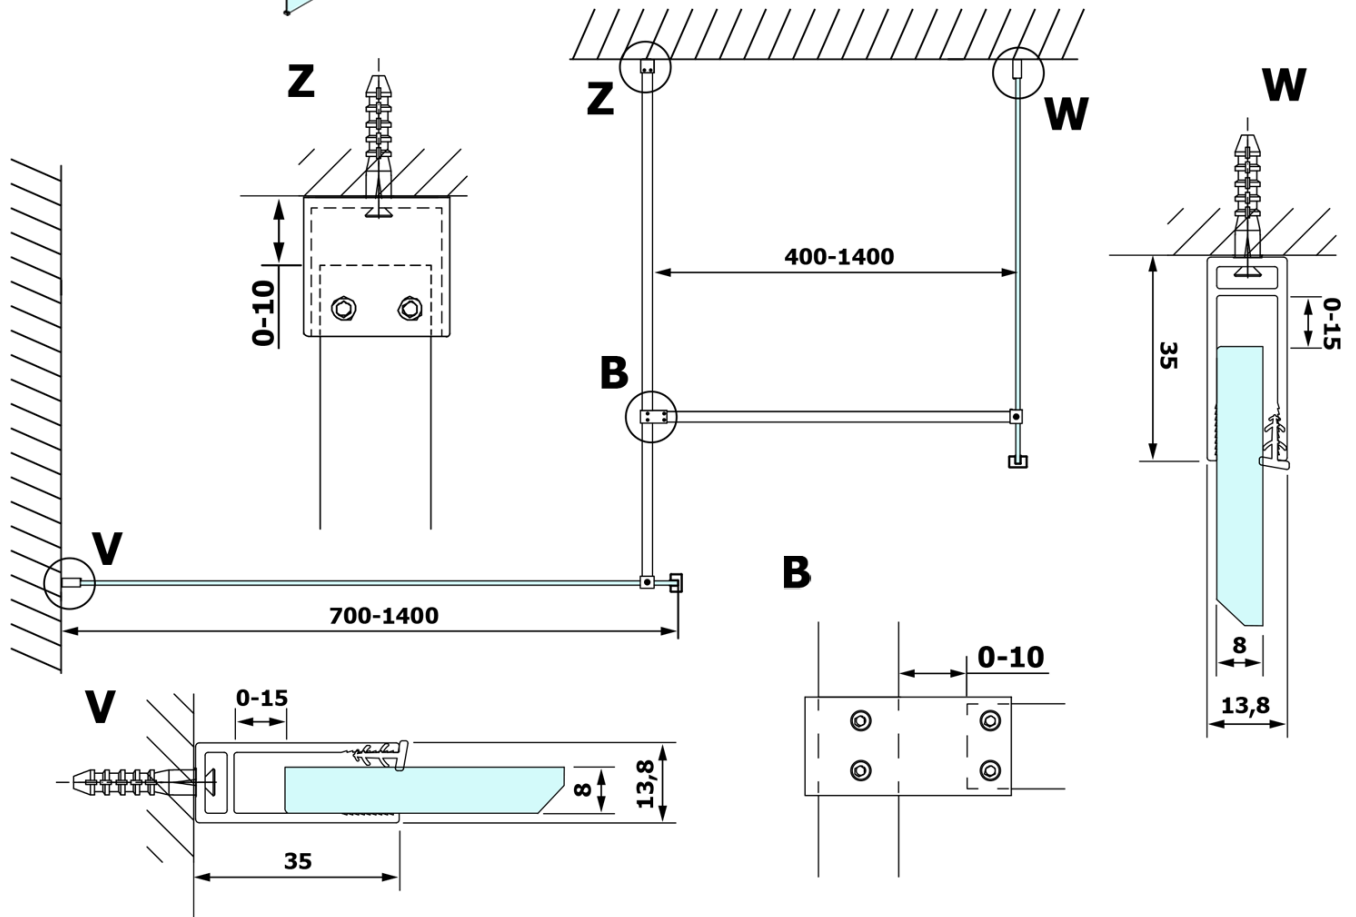

**Objednací kód:** GX1512

**Základné informácie**

**Značka:** Gelco

**Séria:** VARIO

**Rozmery**

**Šírka:** 1200 mm

**Výška:** 2000 mm

**Vlastnosti**

**Typ výplne:** NORDIC sklo

**Úprava skla:** Coated glass

**Hrúbka skla:** 8 mm

**Hmotnosť / ks:** 65.0 kg

**Balenie:** 1 ks

**Záruka:** 3 roky

Technický list

MODEL	A
GX1470	679
GX1480	779
GX1490	879
GX1410	979
GX1411	1079
GX1412	1179
GX1413	1279
GX1414	1379
GX1570	679
GX1580	779
GX1590	879
GX1510	979
GX1511	1079
GX1512	1179
GX1514	1379

MODEL	A
GX1570	685-700
GX1580	785-800
GX1590	885-900
GX1510	985-1000
GX1511	1085-1100
GX1512	1185-1200
GX1514	1385-1400