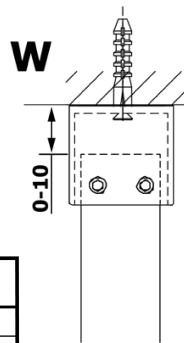

Objednací kód: GX1512

Základné informácie

Značka: Gelco

Séria: VARIO

Rozmery

Šírka: 1200 mm

Výška: 2000 mm

Vlastnosti

Typ výplne: NORDIC sklo

Úprava skla: Coated glass

Hrúbka skla: 8 mm

Hmotnosť / ks: 65.0 kg

Balenie: 1 ks

Záruka: 3 roky

Technický list

MODEL	A
GX1470	679
GX1480	779
GX1490	879
GX1410	979
GX1411	1079
GX1412	1179
GX1413	1279
GX1414	1379
GX1570	679
GX1580	779
GX1590	879
GX1510	979
GX1511	1079
GX1512	1179
GX1514	1379

MODEL	A
GX1570	685-700
GX1580	785-800
GX1590	885-900
GX1510	985-1000
GX1511	1085-1100
GX1512	1185-1200
GX1514	1385-1400