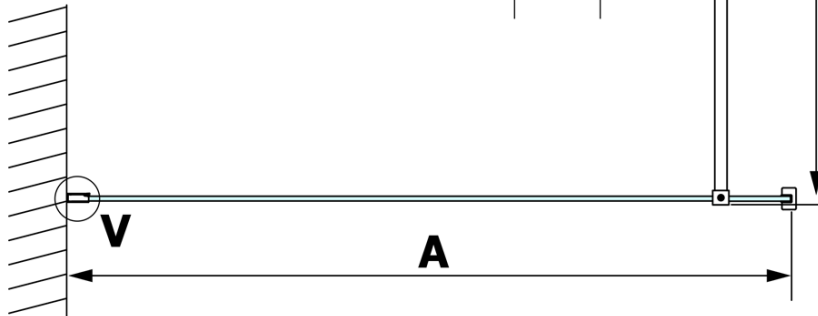

Objednací kód: GX1512

Základné informácie

Značka: Gelco

Séria: VARIO

Rozmery

Šírka: 1200 mm

Výška: 2000 mm

Vlastnosti

Typ výplne: NORDIC sklo

Úprava skla: Coated glass

Hrúbka skla: 8 mm

Hmotnosť / ks: 65.0 kg

Balenie: 1 ks

Záruka: 3 roky

Technický list

MODEL	A
GX1470	679
GX1480	779
GX1490	879
GX1410	979
GX1411	1079
GX1412	1179
GX1413	1279
GX1414	1379
GX1570	679
GX1580	779
GX1590	879
GX1510	979
GX1511	1079
GX1512	1179
GX1514	1379

MODEL	A
GX1570	685-700
GX1580	785-800
GX1590	885-900
GX1510	985-1000
GX1511	1085-1100
GX1512	1185-1200
GX1514	1385-1400