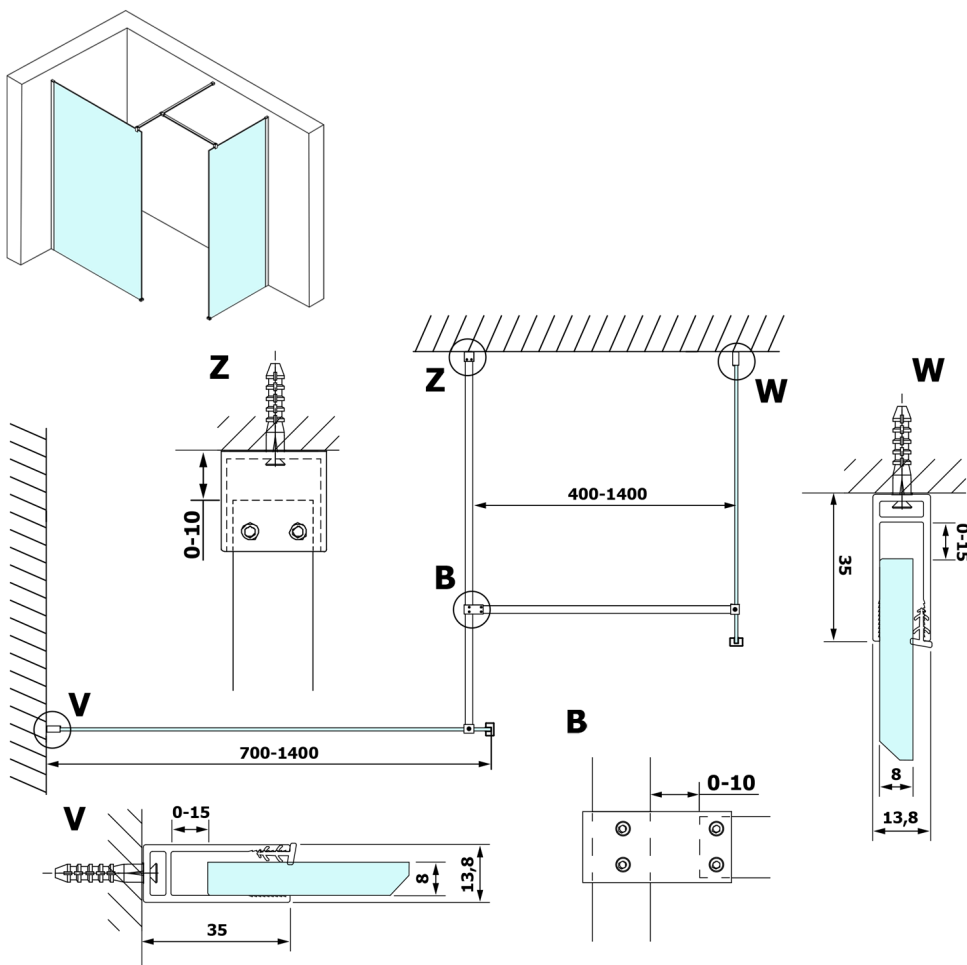

VARIO sklo nordic 1200x2000mm

Objednáací kód: GX1512

Rozměry

Šířka: 1200 mm
Výška: 2000 mm

Vlastnosti

Záruka: 3 roky

Technický list

MODEL	A
GX1470	679
GX1480	779
GX1490	879
GX1410	979
GX1411	1079
GX1412	1179
GX1413	1279
GX1414	1379
GX1570	679
GX1580	779
GX1590	879
GX1510	979
GX1511	1079
GX1512	1179
GX1514	1379

MODEL	A
GX1570	685-700
GX1580	785-800
GX1590	885-900
GX1510	985-1000
GX1511	1085-1100
GX1512	1185-1200
GX1514	1385-1400