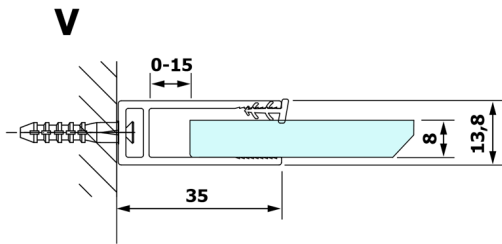

VARIO sklo nordic 1200x2000mm

Objednáací kód: GX1512

Rozměry

Šířka: 1200 mm
Výška: 2000 mm

Vlastnosti

Záruka: 3 roky

Technický list

MODEL	A
GX1470	679
GX1480	779
GX1490	879
GX1410	979
GX1411	1079
GX1412	1179
GX1413	1279
GX1414	1379
GX1570	679
GX1580	779
GX1590	879
GX1510	979
GX1511	1079
GX1512	1179
GX1514	1379

MODEL	A
GX1570	685-700
GX1580	785-800
GX1590	885-900
GX1510	985-1000
GX1511	1085-1100
GX1512	1185-1200
GX1514	1385-1400