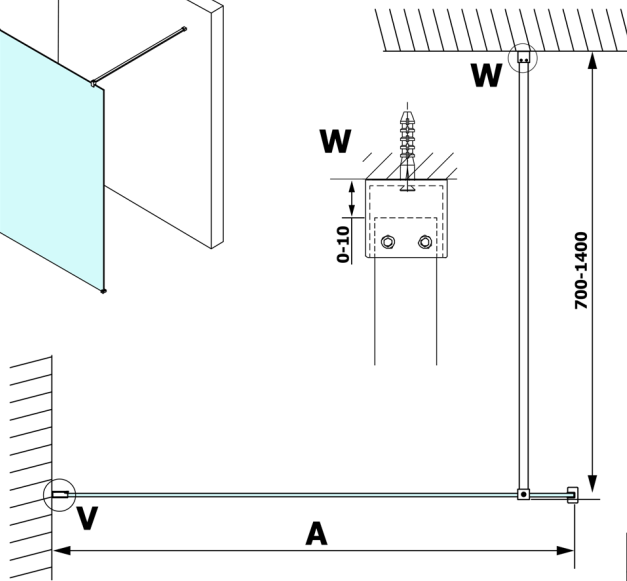

VARIO sklo nordic 1200x2000mm

Objednáací kód: GX1512

Rozměry

Šířka: 1200 mm
Výška: 2000 mm

Vlastnosti

Záruka: 3 roky

Technický list

MODEL	A
GX1470	679
GX1480	779
GX1490	879
GX1410	979
GX1411	1079
GX1412	1179
GX1413	1279
GX1414	1379
GX1570	679
GX1580	779
GX1590	879
GX1510	979
GX1511	1079
GX1512	1179
GX1514	1379

MODEL	A
GX1570	685-700
GX1580	785-800
GX1590	885-900
GX1510	985-1000
GX1511	1085-1100
GX1512	1185-1200
GX1514	1385-1400