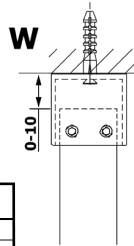

VARIO sklo nordic 1200x2000mm

Objednáací kód: GX1512

Rozměry

Šířka: 1200 mm
Výška: 2000 mm

Vlastnosti

Záruka: 3 roky

Technický list

MODEL	A
GX1470	679
GX1480	779
GX1490	879
GX1410	979
GX1411	1079
GX1412	1179
GX1413	1279
GX1414	1379
GX1570	679
GX1580	779
GX1590	879
GX1510	979
GX1511	1079
GX1512	1179
GX1514	1379

MODEL	A
GX1570	685-700
GX1580	785-800
GX1590	885-900
GX1510	985-1000
GX1511	1085-1100
GX1512	1185-1200
GX1514	1385-1400