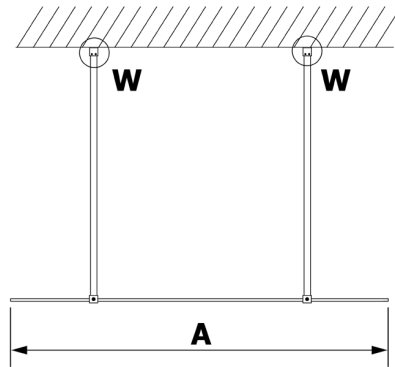

VARIO sklo nordic 1200x2000mm

Objednáací kód: GX1512

Rozměry

Šířka: 1200 mm
Výška: 2000 mm

Vlastnosti

Záruka: 3 roky

Technický list

MODEL	A
GX1470	679
GX1480	779
GX1490	879
GX1410	979
GX1411	1079
GX1412	1179
GX1413	1279
GX1414	1379
GX1570	679
GX1580	779
GX1590	879
GX1510	979
GX1511	1079
GX1512	1179
GX1514	1379

MODEL	A
GX1570	685-700
GX1580	785-800
GX1590	885-900
GX1510	985-1000
GX1511	1085-1100
GX1512	1185-1200
GX1514	1385-1400