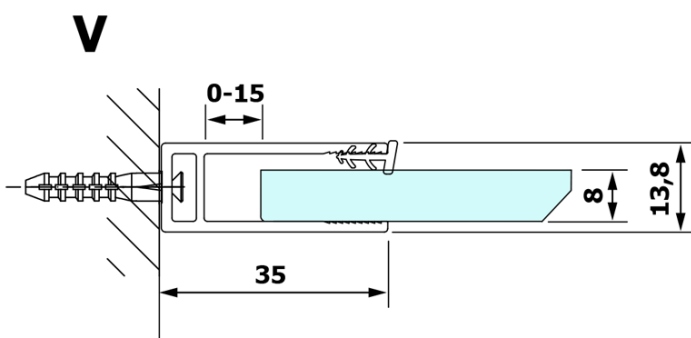

**Objednací kód:** GX1511

**Základné informácie**

**Značka:** Gelco

**Séria:** VARIO

**Rozmery**

**Šírka:** 1100 mm

**Výška:** 2000 mm

**Vlastnosti**

**Typ výplne:** NORDIC sklo

**Úprava skla:** Coated glass

**Hrúbka skla:** 8 mm

**Hmotnosť / ks:** 57.0 kg

**Balenie:** 1 ks

**Záruka:** 3 roky

Technický list

MODEL	A
GX1570	685-700
GX1580	785-800
GX1590	885-900
GX1510	985-1000
GX1511	1085-1100
GX1512	1185-1200
GX1514	1385-1400

MODEL	A
GX1470	679
GX1480	779
GX1490	879
GX1410	979
GX1411	1079
GX1412	1179
GX1413	1279
GX1414	1379
GX1570	679
GX1580	779
GX1590	879
GX1510	979
GX1511	1079
GX1512	1179
GX1514	1379