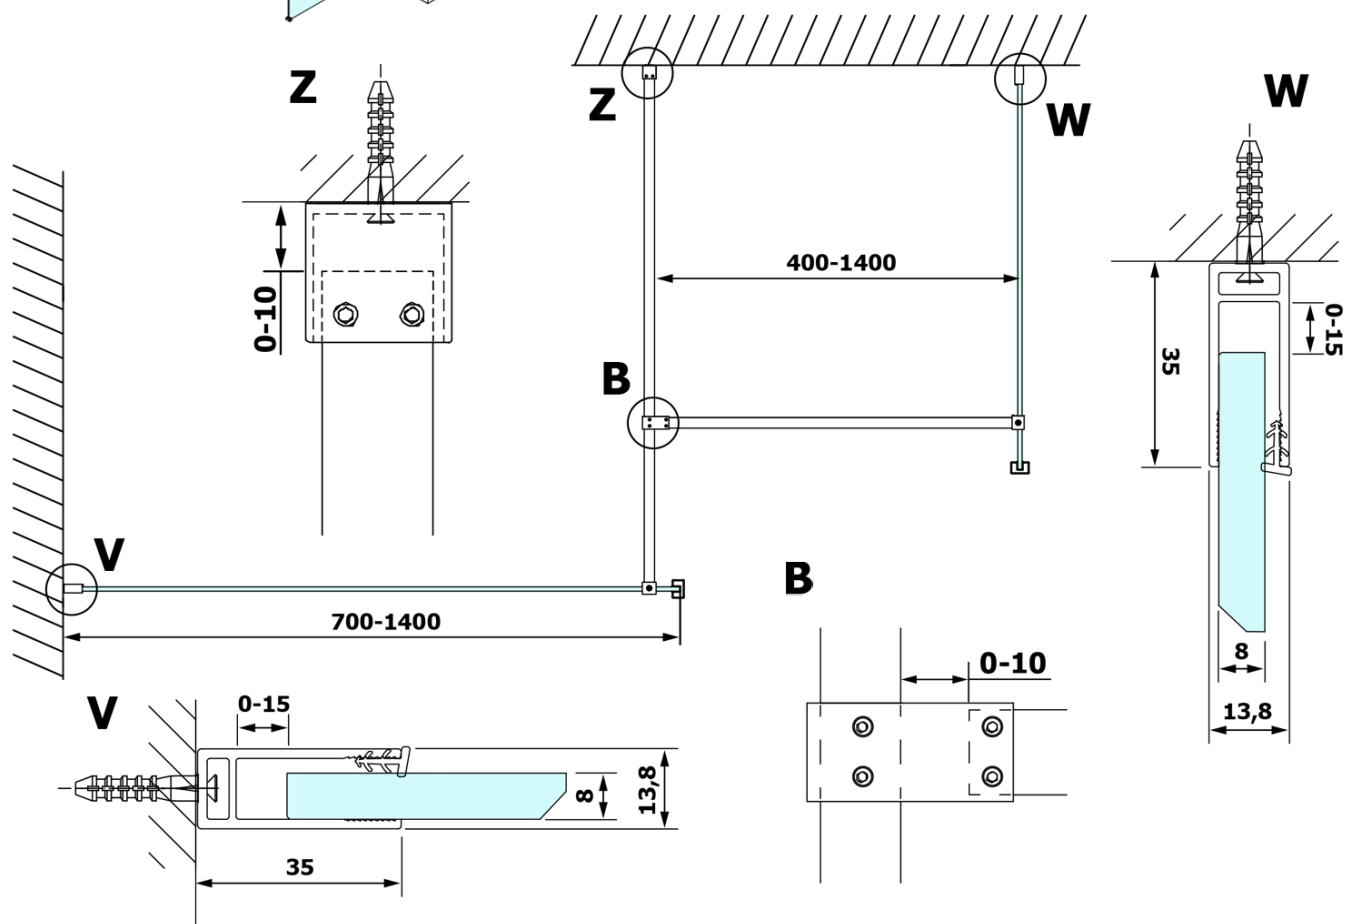

**Objednací kód:** GX1511

**Základné informácie**

**Značka:** Gelco

**Séria:** VARIO

**Rozmery**

**Šírka:** 1100 mm

**Výška:** 2000 mm

**Vlastnosti**

**Typ výplne:** NORDIC sklo

**Úprava skla:** Coated glass

**Hrúbka skla:** 8 mm

**Hmotnosť / ks:** 57.0 kg

**Balenie:** 1 ks

**Záruka:** 3 roky

Technický list

MODEL	A
GX1570	685-700
GX1580	785-800
GX1590	885-900
GX1510	985-1000
GX1511	1085-1100
GX1512	1185-1200
GX1514	1385-1400

MODEL	A
GX1470	679
GX1480	779
GX1490	879
GX1410	979
GX1411	1079
GX1412	1179
GX1413	1279
GX1414	1379
GX1570	679
GX1580	779
GX1590	879
GX1510	979
GX1511	1079
GX1512	1179
GX1514	1379