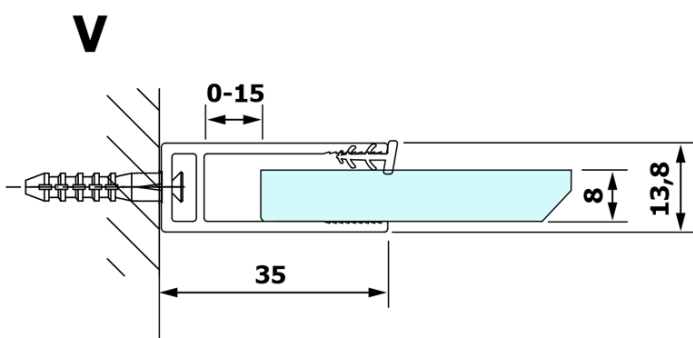

Objednací kód: GX1511

Základné informácie

Značka: Gelco

Séria: VARIO

Rozmery

Šírka: 1100 mm

Výška: 2000 mm

Vlastnosti

Typ výplne: NORDIC sklo

Úprava skla: Coated glass

Hrúbka skla: 8 mm

Hmotnosť / ks: 57.0 kg

Balenie: 1 ks

Záruka: 3 roky

Technický list

MODEL	A
GX1570	685-700
GX1580	785-800
GX1590	885-900
GX1510	985-1000
GX1511	1085-1100
GX1512	1185-1200
GX1514	1385-1400

MODEL	A
GX1470	679
GX1480	779
GX1490	879
GX1410	979
GX1411	1079
GX1412	1179
GX1413	1279
GX1414	1379
GX1570	679
GX1580	779
GX1590	879
GX1510	979
GX1511	1079
GX1512	1179
GX1514	1379