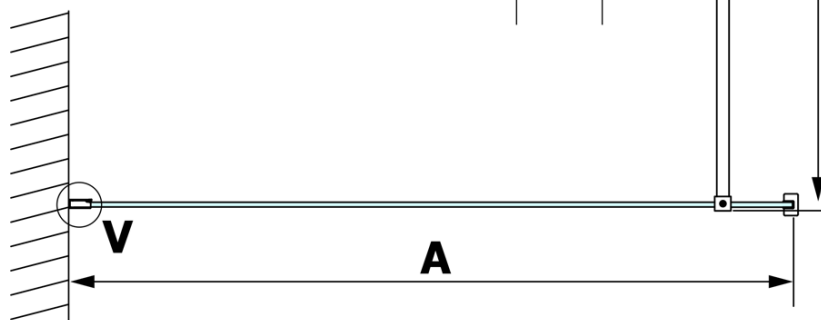

Objednací kód: GX1511

Základné informácie

Značka: Gelco

Séria: VARIO

Rozmery

Šírka: 1100 mm

Výška: 2000 mm

Vlastnosti

Typ výplne: NORDIC sklo

Úprava skla: Coated glass

Hrúbka skla: 8 mm

Hmotnosť / ks: 57.0 kg

Balenie: 1 ks

Záruka: 3 roky

Technický list

MODEL	A
GX1570	685-700
GX1580	785-800
GX1590	885-900
GX1510	985-1000
GX1511	1085-1100
GX1512	1185-1200
GX1514	1385-1400