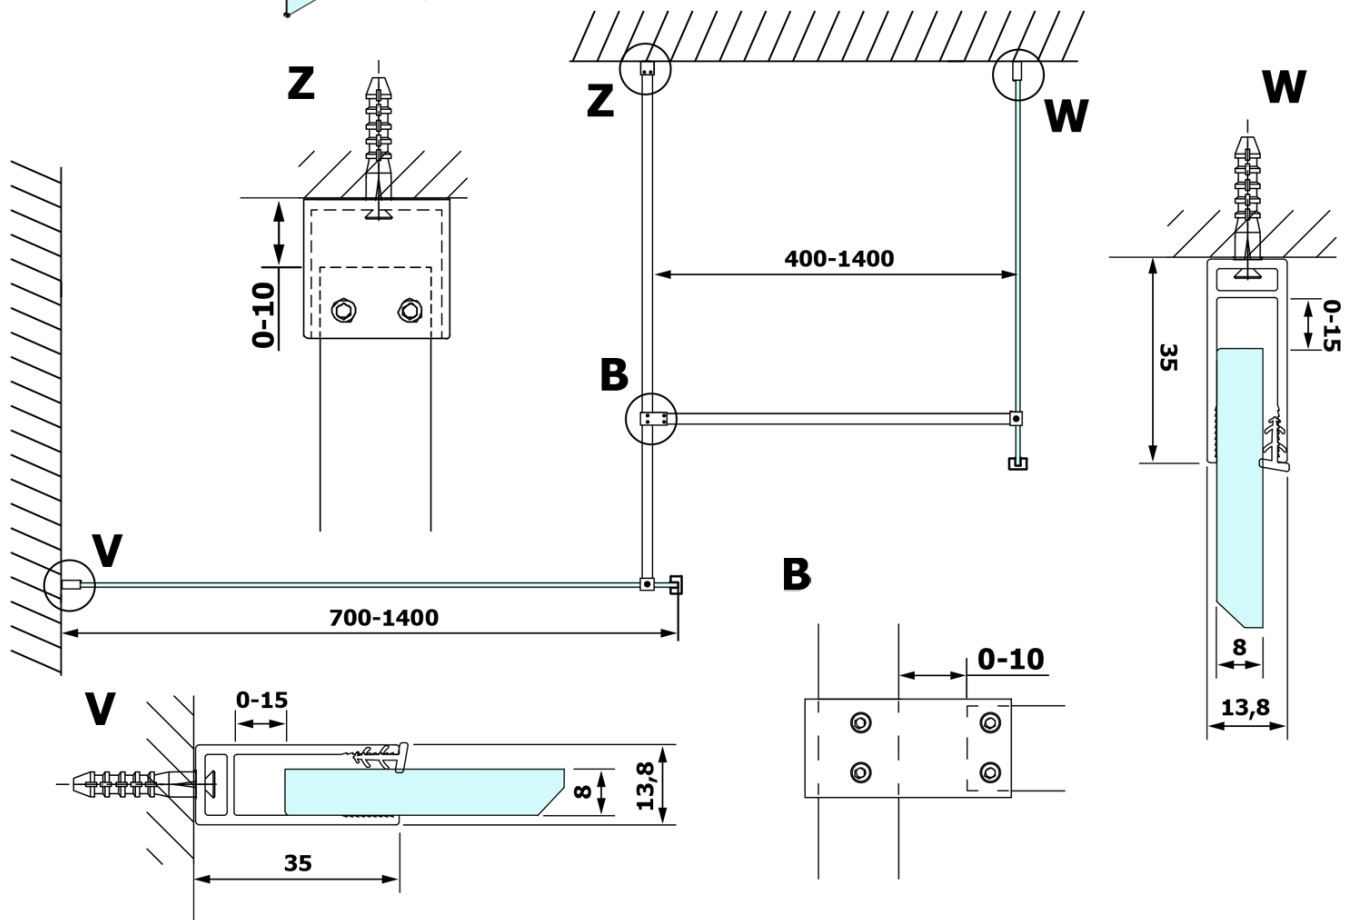

Objednací kód: GX1511

Základné informácie

Značka: Gelco

Séria: VARIO

Rozmery

Šírka: 1100 mm

Výška: 2000 mm

Vlastnosti

Typ výplne: NORDIC sklo

Úprava skla: Coated glass

Hrúbka skla: 8 mm

Hmotnosť / ks: 57.0 kg

Balenie: 1 ks

Záruka: 3 roky

Technický list

MODEL	A
GX1570	685-700
GX1580	785-800
GX1590	885-900
GX1510	985-1000
GX1511	1085-1100
GX1512	1185-1200
GX1514	1385-1400

MODEL	A
GX1470	679
GX1480	779
GX1490	879
GX1410	979
GX1411	1079
GX1412	1179
GX1413	1279
GX1414	1379
GX1570	679
GX1580	779
GX1590	879
GX1510	979
GX1511	1079
GX1512	1179
GX1514	1379