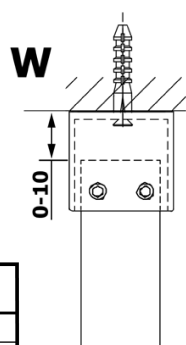

Objednací kód: GX1511

Základné informácie

Značka: Gelco

Séria: VARIO

Rozmery

Šírka: 1100 mm

Výška: 2000 mm

Vlastnosti

Typ výplne: NORDIC sklo

Úprava skla: Coated glass

Hrúbka skla: 8 mm

Hmotnosť / ks: 57.0 kg

Balenie: 1 ks

Záruka: 3 roky

Technický list

MODEL	A
GX1570	685-700
GX1580	785-800
GX1590	885-900
GX1510	985-1000
GX1511	1085-1100
GX1512	1185-1200
GX1514	1385-1400

MODEL	A
GX1470	679
GX1480	779
GX1490	879
GX1410	979
GX1411	1079
GX1412	1179
GX1413	1279
GX1414	1379
GX1570	679
GX1580	779
GX1590	879
GX1510	979
GX1511	1079
GX1512	1179
GX1514	1379