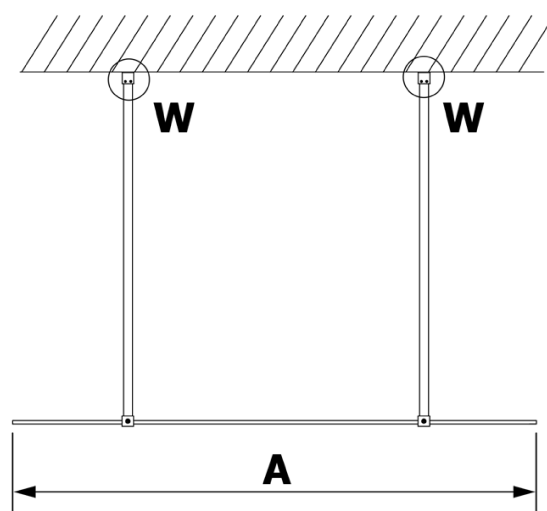

Objednací kód: GX1511

Základné informácie

Značka: Gelco

Séria: VARIO

Rozmery

Šírka: 1100 mm

Výška: 2000 mm

Vlastnosti

Typ výplne: NORDIC sklo

Úprava skla: Coated glass

Hrúbka skla: 8 mm

Hmotnosť / ks: 57.0 kg

Balenie: 1 ks

Záruka: 3 roky

Technický list

MODEL	A
GX1570	685-700
GX1580	785-800
GX1590	885-900
GX1510	985-1000
GX1511	1085-1100
GX1512	1185-1200
GX1514	1385-1400

MODEL	A
GX1470	679
GX1480	779
GX1490	879
GX1410	979
GX1411	1079
GX1412	1179
GX1413	1279
GX1414	1379
GX1570	679
GX1580	779
GX1590	879
GX1510	979
GX1511	1079
GX1512	1179
GX1514	1379