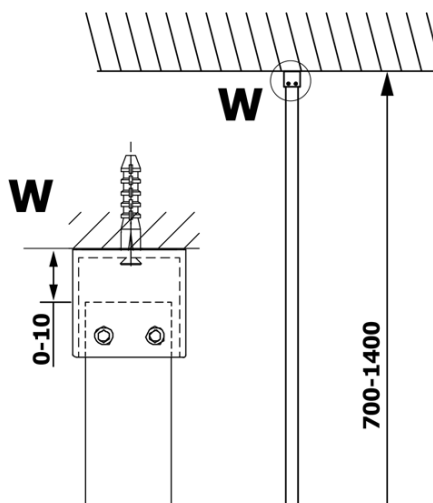

Objednací kód: GX1511

Základné informácie

Značka: Gelco

Séria: VARIO

Rozmery

Šírka: 1100 mm

Výška: 2000 mm

Vlastnosti

Typ výplne: NORDIC sklo

Úprava skla: Coated glass

Hrúbka skla: 8 mm

Hmotnosť / ks: 57.0 kg

Balenie: 1 ks

Záruka: 3 roky

Technický list

MODEL	A
GX1570	685-700
GX1580	785-800
GX1590	885-900
GX1510	985-1000
GX1511	1085-1100
GX1512	1185-1200
GX1514	1385-1400

MODEL	A
GX1470	679
GX1480	779
GX1490	879
GX1410	979
GX1411	1079
GX1412	1179
GX1413	1279
GX1414	1379
GX1570	679
GX1580	779
GX1590	879
GX1510	979
GX1511	1079
GX1512	1179
GX1514	1379