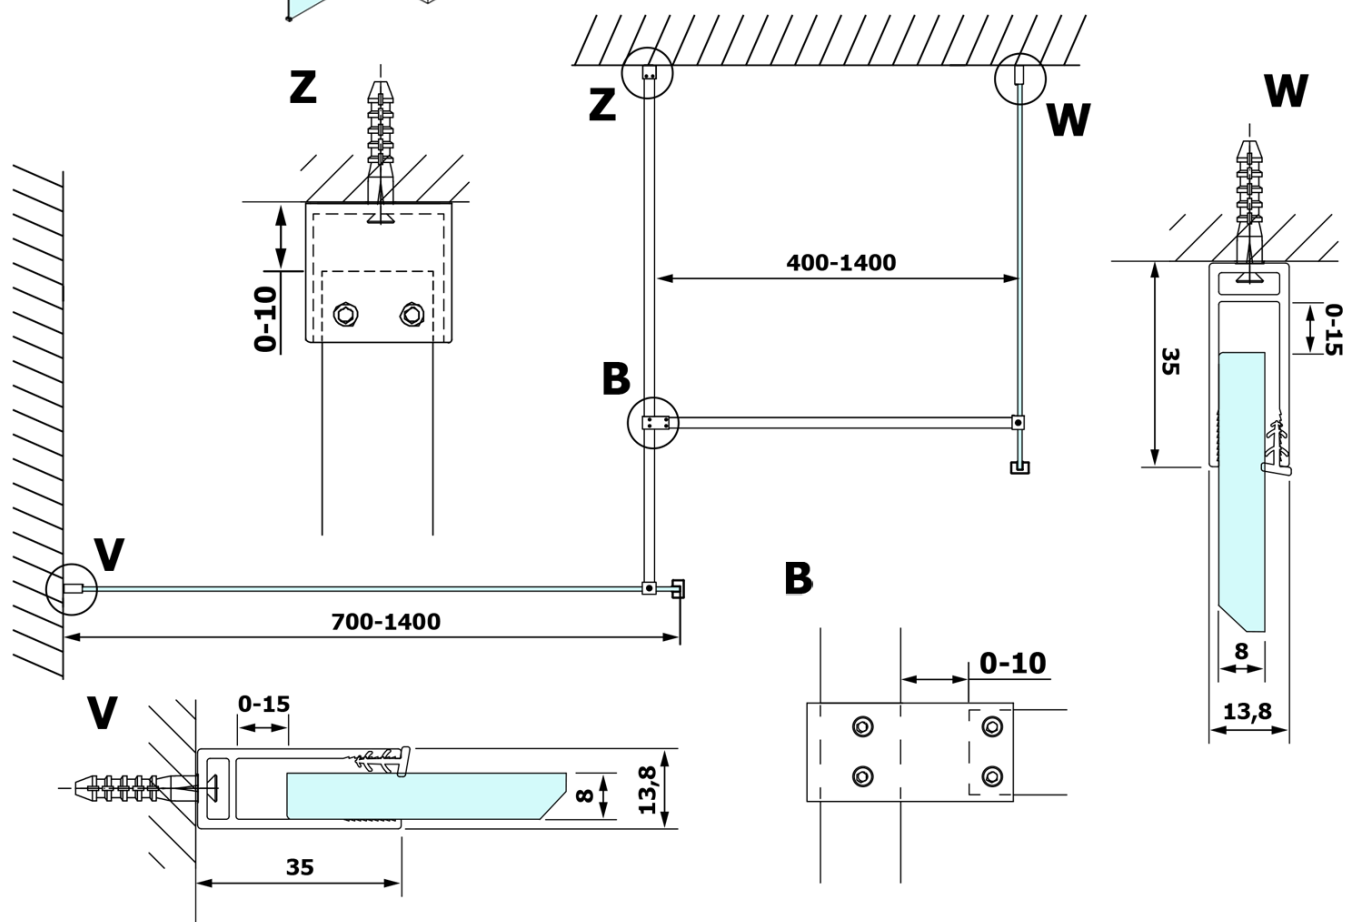

**Objednací kód:** GX1511

**Základné informácie**

**Značka:** Gelco

**Séria:** VARIO

**Rozmery**

**Šírka:** 1100 mm

**Výška:** 2000 mm

**Vlastnosti**

**Typ výplne:** NORDIC sklo

**Úprava skla:** Coated glass

**Hrúbka skla:** 8 mm

**Hmotnosť / ks:** 57.0 kg

**Balenie:** 1 ks

**Záruka:** 3 roky

Technický list

| MODEL  | A         |
|--------|-----------|
| GX1570 | 685-700   |
| GX1580 | 785-800   |
| GX1590 | 885-900   |
| GX1510 | 985-1000  |
| GX1511 | 1085-1100 |
| GX1512 | 1185-1200 |
| GX1514 | 1385-1400 |

| MODEL  | A    |
|--------|------|
| GX1470 | 679  |
| GX1480 | 779  |
| GX1490 | 879  |
| GX1410 | 979  |
| GX1411 | 1079 |
| GX1412 | 1179 |
| GX1413 | 1279 |
| GX1414 | 1379 |
| GX1570 | 679  |
| GX1580 | 779  |
| GX1590 | 879  |
| GX1510 | 979  |
| GX1511 | 1079 |
| GX1512 | 1179 |
| GX1514 | 1379 |