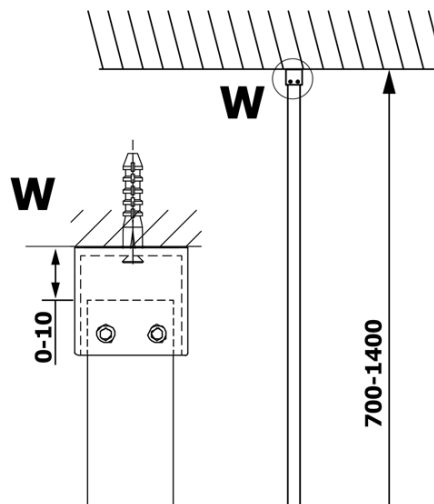

**Objednací kód:** GX1511

**Základné informácie**

**Značka:** Gelco

**Séria:** VARIO

**Rozmery**

**Šírka:** 1100 mm

**Výška:** 2000 mm

**Vlastnosti**

**Typ výplne:** NORDIC sklo

**Úprava skla:** Coated glass

**Hrúbka skla:** 8 mm

**Hmotnosť / ks:** 57.0 kg

**Balenie:** 1 ks

**Záruka:** 3 roky

Technický list

| MODEL  | A         |
|--------|-----------|
| GX1570 | 685-700   |
| GX1580 | 785-800   |
| GX1590 | 885-900   |
| GX1510 | 985-1000  |
| GX1511 | 1085-1100 |
| GX1512 | 1185-1200 |
| GX1514 | 1385-1400 |