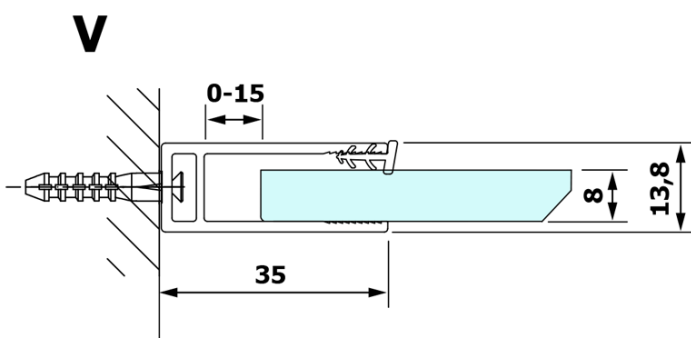

**Objednací kód:** GX1511

**Základné informácie**

**Značka:** Gelco

**Séria:** VARIO

**Rozmery**

**Šírka:** 1100 mm

**Výška:** 2000 mm

**Vlastnosti**

**Typ výplne:** NORDIC sklo

**Úprava skla:** Coated glass

**Hrúbka skla:** 8 mm

**Hmotnosť / ks:** 57.0 kg

**Balenie:** 1 ks

**Záruka:** 3 roky

Technický list

| MODEL  | A         |
|--------|-----------|
| GX1570 | 685-700   |
| GX1580 | 785-800   |
| GX1590 | 885-900   |
| GX1510 | 985-1000  |
| GX1511 | 1085-1100 |
| GX1512 | 1185-1200 |
| GX1514 | 1385-1400 |