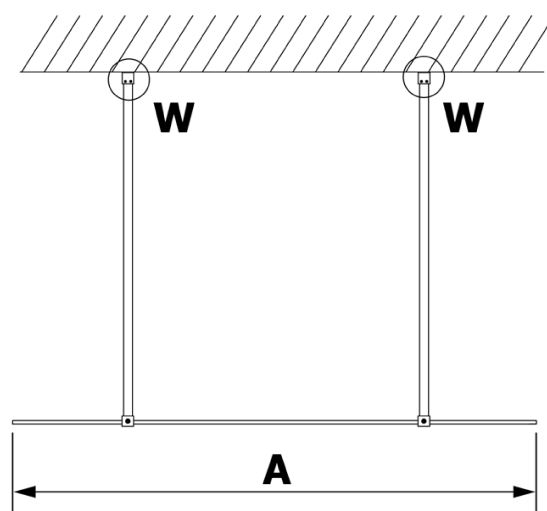

**Objednací kód:** GX1511

**Základné informácie**

**Značka:** Gelco

**Séria:** VARIO

**Rozmery**

**Šírka:** 1100 mm

**Výška:** 2000 mm

**Vlastnosti**

**Typ výplne:** NORDIC sklo

**Úprava skla:** Coated glass

**Hrúbka skla:** 8 mm

**Hmotnosť / ks:** 57.0 kg

**Balenie:** 1 ks

**Záruka:** 3 roky

Technický list

| MODEL  | A         |
|--------|-----------|
| GX1570 | 685-700   |
| GX1580 | 785-800   |
| GX1590 | 885-900   |
| GX1510 | 985-1000  |
| GX1511 | 1085-1100 |
| GX1512 | 1185-1200 |
| GX1514 | 1385-1400 |

| MODEL  | A    |
|--------|------|
| GX1470 | 679  |
| GX1480 | 779  |
| GX1490 | 879  |
| GX1410 | 979  |
| GX1411 | 1079 |
| GX1412 | 1179 |
| GX1413 | 1279 |
| GX1414 | 1379 |
| GX1570 | 679  |
| GX1580 | 779  |
| GX1590 | 879  |
| GX1510 | 979  |
| GX1511 | 1079 |
| GX1512 | 1179 |
| GX1514 | 1379 |