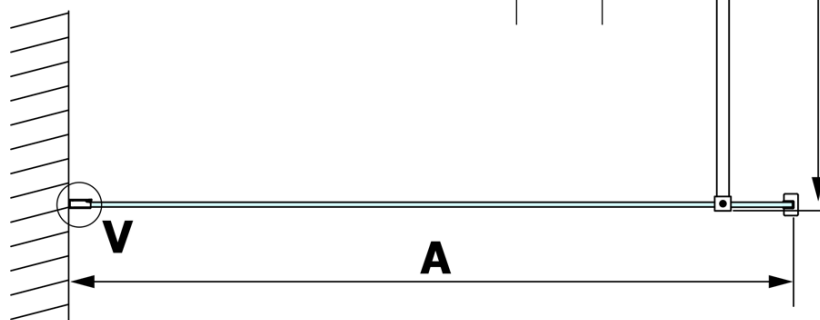

**Objednací kód:** GX1511

**Základné informácie**

**Značka:** Gelco

**Séria:** VARIO

**Rozmery**

**Šírka:** 1100 mm

**Výška:** 2000 mm

**Vlastnosti**

**Typ výplne:** NORDIC sklo

**Úprava skla:** Coated glass

**Hrúbka skla:** 8 mm

**Hmotnosť / ks:** 57.0 kg

**Balenie:** 1 ks

**Záruka:** 3 roky

Technický list

| MODEL  | A         |
|--------|-----------|
| GX1570 | 685-700   |
| GX1580 | 785-800   |
| GX1590 | 885-900   |
| GX1510 | 985-1000  |
| GX1511 | 1085-1100 |
| GX1512 | 1185-1200 |
| GX1514 | 1385-1400 |