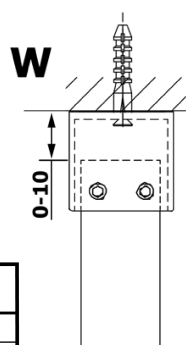

**Objednací kód:** GX1511

**Základné informácie**

**Značka:** Gelco

**Séria:** VARIO

**Rozmery**

**Šírka:** 1100 mm

**Výška:** 2000 mm

**Vlastnosti**

**Typ výplne:** NORDIC sklo

**Úprava skla:** Coated glass

**Hrúbka skla:** 8 mm

**Hmotnosť / ks:** 57.0 kg

**Balenie:** 1 ks

**Záruka:** 3 roky

Technický list

| MODEL  | A         |
|--------|-----------|
| GX1570 | 685-700   |
| GX1580 | 785-800   |
| GX1590 | 885-900   |
| GX1510 | 985-1000  |
| GX1511 | 1085-1100 |
| GX1512 | 1185-1200 |
| GX1514 | 1385-1400 |

| MODEL  | A    |
|--------|------|
| GX1470 | 679  |
| GX1480 | 779  |
| GX1490 | 879  |
| GX1410 | 979  |
| GX1411 | 1079 |
| GX1412 | 1179 |
| GX1413 | 1279 |
| GX1414 | 1379 |
| GX1570 | 679  |
| GX1580 | 779  |
| GX1590 | 879  |
| GX1510 | 979  |
| GX1511 | 1079 |
| GX1512 | 1179 |
| GX1514 | 1379 |