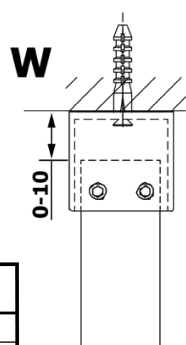

Objednací kód: GX1510

Základné informácie

Značka: Gelco

Séria: VARIO

Rozmery

Šírka: 1000 mm

Výška: 2000 mm

Vlastnosti

Typ výplne: NORDIC sklo

Úprava skla: Coated glass

Hrúbka skla: 8 mm

Hmotnosť / ks: 44.0 kg

Balenie: 1 ks

Záruka: 3 roky

Technický list

MODEL	A
GX1470	679
GX1480	779
GX1490	879
GX1410	979
GX1411	1079
GX1412	1179
GX1413	1279
GX1414	1379
GX1570	679
GX1580	779
GX1590	879
GX1510	979
GX1511	1079
GX1512	1179
GX1514	1379

MODEL	A
GX1570	685-700
GX1580	785-800
GX1590	885-900
GX1510	985-1000
GX1511	1085-1100
GX1512	1185-1200
GX1514	1385-1400

MODEL	A
GX1570	685-700
GX1580	785-800
GX1590	885-900
GX1510	985-1000