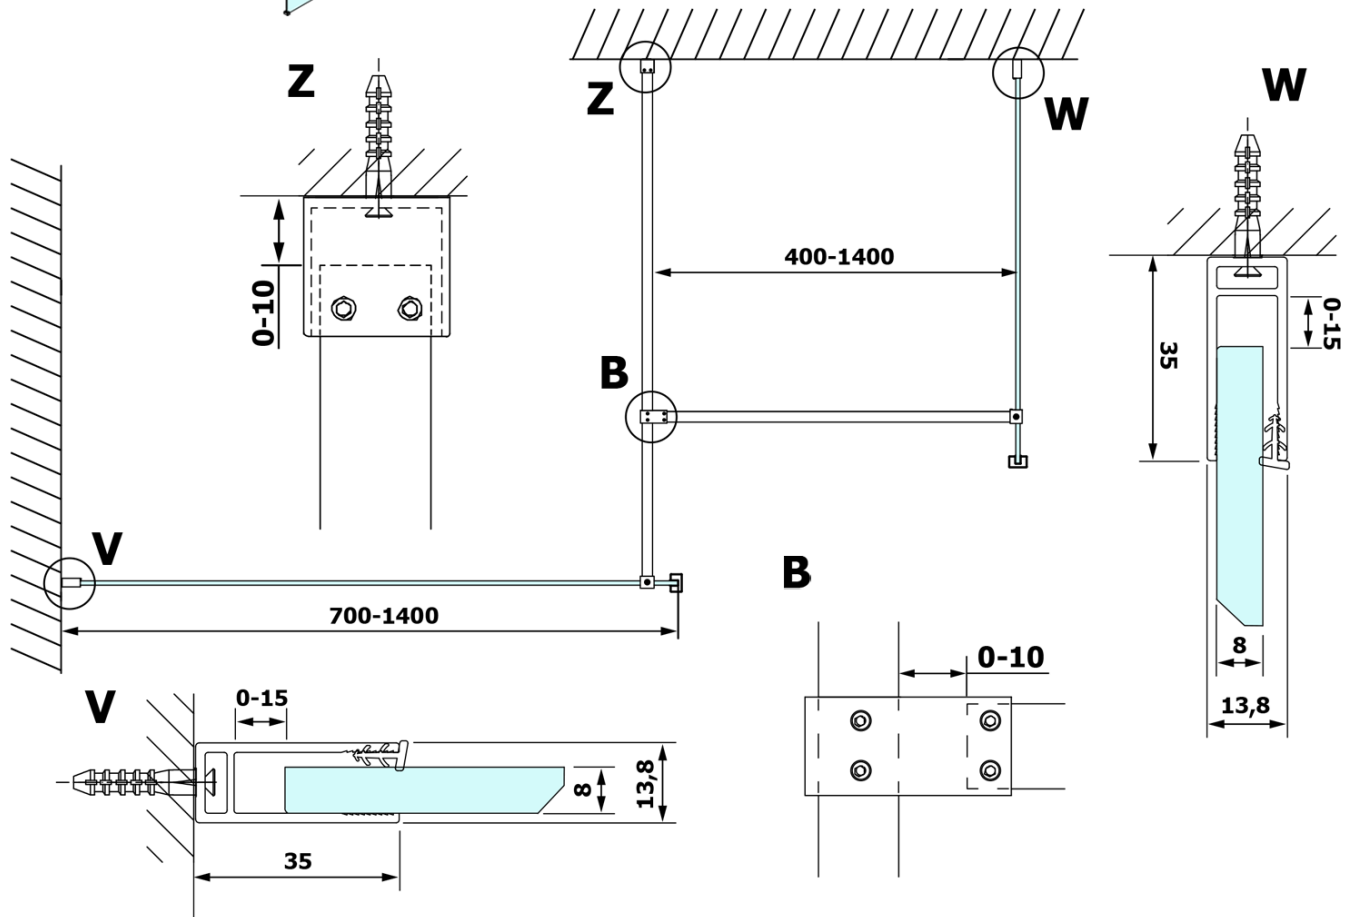

Objednací kód: GX1510

Základné informácie

Značka: Gelco

Séria: VARIO

Rozmery

Šírka: 1000 mm

Výška: 2000 mm

Vlastnosti

Typ výplne: NORDIC sklo

Úprava skla: Coated glass

Hrúbka skla: 8 mm

Hmotnosť / ks: 44.0 kg

Balenie: 1 ks

Záruka: 3 roky

Technický list

MODEL	A
GX1470	679
GX1480	779
GX1490	879
GX1410	979
GX1411	1079
GX1412	1179
GX1413	1279
GX1414	1379
GX1570	679
GX1580	779
GX1590	879
GX1510	979
GX1511	1079
GX1512	1179
GX1514	1379

MODEL	A
GX1570	685-700
GX1580	785-800
GX1590	885-900
GX1510	985-1000
GX1511	1085-1100
GX1512	1185-1200
GX1514	1385-1400

MODEL	A
GX1570	685-700
GX1580	785-800
GX1590	885-900
GX1510	985-1000