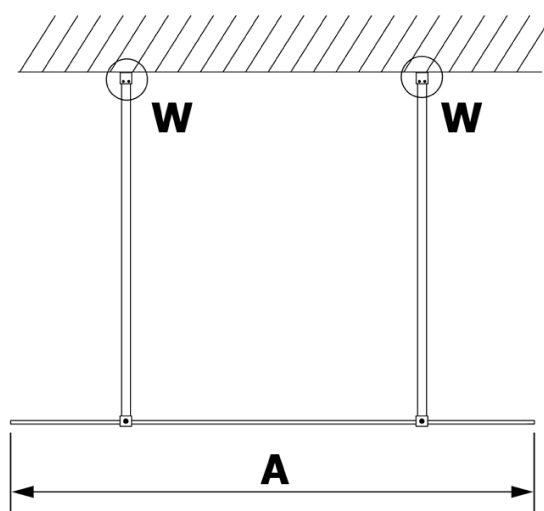

Objednací kód: GX1510

Základné informácie

Značka: Gelco

Séria: VARIO

Rozmery

Šírka: 1000 mm

Výška: 2000 mm

Vlastnosti

Typ výplne: NORDIC sklo

Úprava skla: Coated glass

Hrúbka skla: 8 mm

Hmotnosť / ks: 44.0 kg

Balenie: 1 ks

Záruka: 3 roky

Technický list

MODEL	A
GX1470	679
GX1480	779
GX1490	879
GX1410	979
GX1411	1079
GX1412	1179
GX1413	1279
GX1414	1379
GX1570	679
GX1580	779
GX1590	879
GX1510	979
GX1511	1079
GX1512	1179
GX1514	1379

MODEL	A
GX1570	685-700
GX1580	785-800
GX1590	885-900
GX1510	985-1000
GX1511	1085-1100
GX1512	1185-1200
GX1514	1385-1400

MODEL	A
GX1570	685-700
GX1580	785-800
GX1590	885-900
GX1510	985-1000