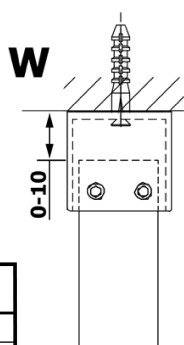

Objednací kód: GX1510

Základné informácie

Značka: Gelco

Séria: VARIO

Rozmery

Šírka: 1000 mm

Výška: 2000 mm

Vlastnosti

Typ výplne: NORDIC sklo

Úprava skla: Coated glass

Hrúbka skla: 8 mm

Hmotnosť / ks: 44.0 kg

Balenie: 1 ks

Záruka: 3 roky

Technický list

MODEL	A
GX1470	679
GX1480	779
GX1490	879
GX1410	979
GX1411	1079
GX1412	1179
GX1413	1279
GX1414	1379
GX1570	679
GX1580	779
GX1590	879
GX1510	979
GX1511	1079
GX1512	1179
GX1514	1379

MODEL	A
GX1570	685-700
GX1580	785-800
GX1590	885-900
GX1510	985-1000
GX1511	1085-1100
GX1512	1185-1200
GX1514	1385-1400

MODEL	A
GX1570	685-700
GX1580	785-800
GX1590	885-900
GX1510	985-1000