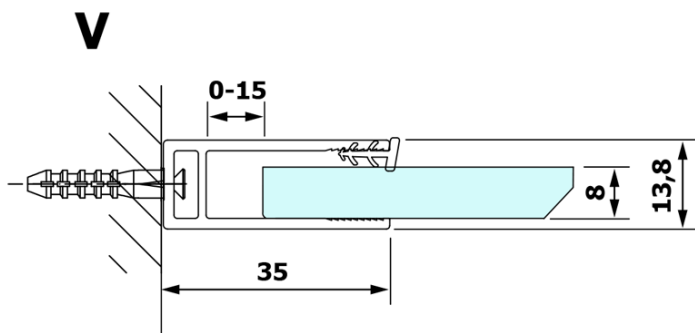

Objednací kód: GX1510

Základné informácie

Značka: Gelco

Séria: VARIO

Rozmery

Šírka: 1000 mm

Výška: 2000 mm

Vlastnosti

Typ výplne: NORDIC sklo

Úprava skla: Coated glass

Hrúbka skla: 8 mm

Hmotnosť / ks: 44.0 kg

Balenie: 1 ks

Záruka: 3 roky

Technický list

MODEL	A
GX1470	679
GX1480	779
GX1490	879
GX1410	979
GX1411	1079
GX1412	1179
GX1413	1279
GX1414	1379
GX1570	679
GX1580	779
GX1590	879
GX1510	979
GX1511	1079
GX1512	1179
GX1514	1379

MODEL	A
GX1570	685-700
GX1580	785-800
GX1590	885-900
GX1510	985-1000
GX1511	1085-1100
GX1512	1185-1200
GX1514	1385-1400

MODEL	A
GX1570	685-700
GX1580	785-800
GX1590	885-900
GX1510	985-1000