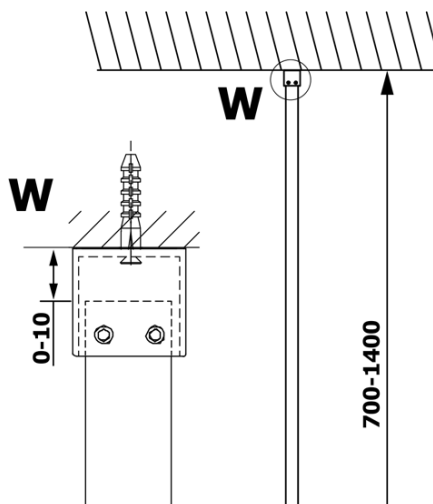

Objednací kód: GX1510

Základné informácie

Značka: Gelco

Séria: VARIO

Rozmery

Šírka: 1000 mm

Výška: 2000 mm

Vlastnosti

Typ výplne: NORDIC sklo

Úprava skla: Coated glass

Hrúbka skla: 8 mm

Hmotnosť / ks: 44.0 kg

Balenie: 1 ks

Záruka: 3 roky

Technický list

MODEL	A
GX1470	679
GX1480	779
GX1490	879
GX1410	979
GX1411	1079
GX1412	1179
GX1413	1279
GX1414	1379
GX1570	679
GX1580	779
GX1590	879
GX1510	979
GX1511	1079
GX1512	1179
GX1514	1379

MODEL	A
GX1570	685-700
GX1580	785-800
GX1590	885-900
GX1510	985-1000
GX1511	1085-1100
GX1512	1185-1200
GX1514	1385-1400

MODEL	A
GX1570	685-700
GX1580	785-800
GX1590	885-900
GX1510	985-1000