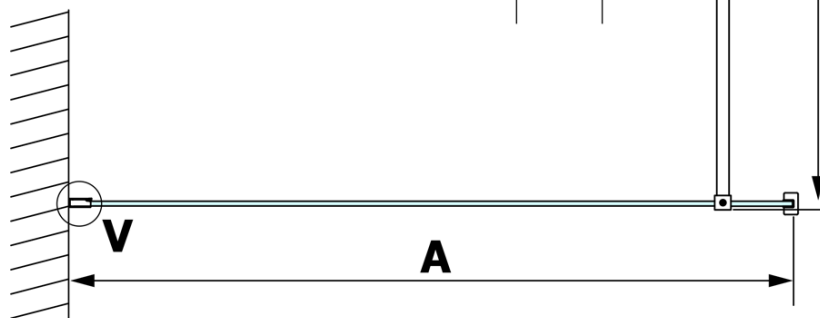

Typ výplne: NORDIC sklo

Úprava skla: Coated glass

Hrúbka skla: 8 mm

Hmotnosť / ks: 44.0 kg

Balenie: 1 ks

Záruka: 3 roky

Technický list

MODEL	A
GX1470	679
GX1480	779
GX1490	879
GX1410	979
GX1411	1079
GX1412	1179
GX1413	1279
GX1414	1379
GX1570	679
GX1580	779
GX1590	879
GX1510	979
GX1511	1079
GX1512	1179
GX1514	1379

MODEL	A
GX1570	685-700
GX1580	785-800
GX1590	885-900
GX1510	985-1000
GX1511	1085-1100
GX1512	1185-1200
GX1514	1385-1400

MODEL	A
GX1570	685-700
GX1580	785-800
GX1590	885-900
GX1510	985-1000