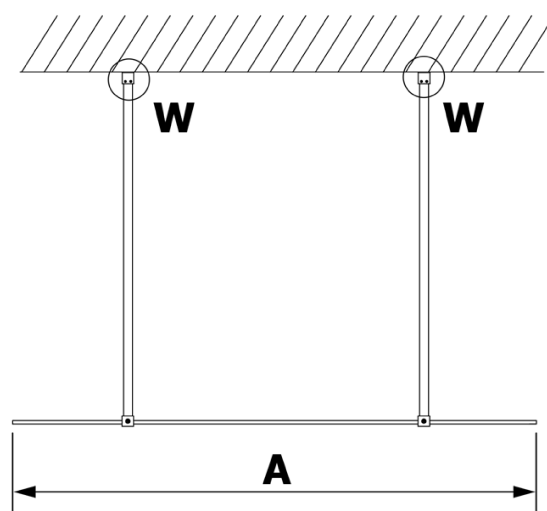

Objednací kód: GX1510

Základné informácie

Značka: Gelco

Séria: VARIO

Rozmery

Šírka: 1000 mm

Výška: 2000 mm

Vlastnosti

Typ výplne: NORDIC sklo

Úprava skla: Coated glass

Hrúbka skla: 8 mm

Hmotnosť / ks: 44.0 kg

Balenie: 1 ks

Záruka: 3 roky

Technický list

MODEL	A
GX1470	679
GX1480	779
GX1490	879
GX1410	979
GX1411	1079
GX1412	1179
GX1413	1279
GX1414	1379
GX1570	679
GX1580	779
GX1590	879
GX1510	979
GX1511	1079
GX1512	1179
GX1514	1379

MODEL	A
GX1570	685-700
GX1580	785-800
GX1590	885-900
GX1510	985-1000
GX1511	1085-1100
GX1512	1185-1200
GX1514	1385-1400

MODEL	A
GX1570	685-700
GX1580	785-800
GX1590	885-900
GX1510	985-1000