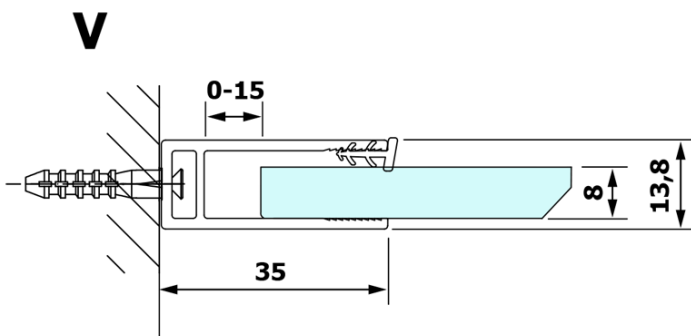

Objednací kód: GX1510

Základné informácie

Značka: Gelco

Séria: VARIO

Rozmery

Šírka: 1000 mm

Výška: 2000 mm

Vlastnosti

Typ výplne: NORDIC sklo

Úprava skla: Coated glass

Hrúbka skla: 8 mm

Hmotnosť / ks: 44.0 kg

Balenie: 1 ks

Záruka: 3 roky

Technický list

MODEL	A
GX1470	679
GX1480	779
GX1490	879
GX1410	979
GX1411	1079
GX1412	1179
GX1413	1279
GX1414	1379
GX1570	679
GX1580	779
GX1590	879
GX1510	979
GX1511	1079
GX1512	1179
GX1514	1379

MODEL	A
GX1570	685-700
GX1580	785-800
GX1590	885-900
GX1510	985-1000
GX1511	1085-1100
GX1512	1185-1200
GX1514	1385-1400

MODEL	A
GX1570	685-700
GX1580	785-800
GX1590	885-900
GX1510	985-1000