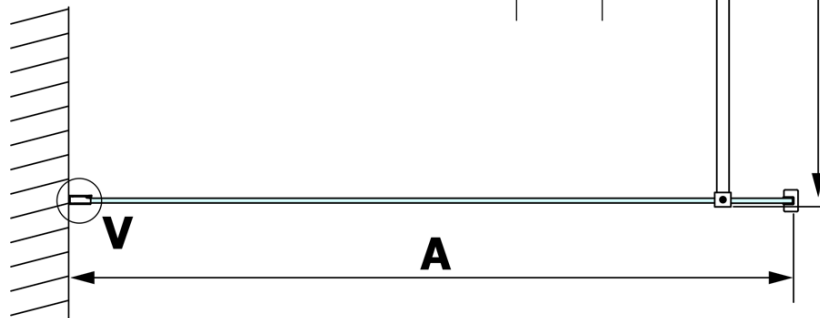

Objednací kód: GX1510

Základné informácie

Značka: Gelco

Séria: VARIO

Rozmery

Šírka: 1000 mm

Výška: 2000 mm

Vlastnosti

Typ výplne: NORDIC sklo

Úprava skla: Coated glass

Hrúbka skla: 8 mm

Hmotnosť / ks: 44.0 kg

Balenie: 1 ks

Záruka: 3 roky

Technický list

MODEL	A
GX1470	679
GX1480	779
GX1490	879
GX1410	979
GX1411	1079
GX1412	1179
GX1413	1279
GX1414	1379
GX1570	679
GX1580	779
GX1590	879
GX1510	979
GX1511	1079
GX1512	1179
GX1514	1379

MODEL	A
GX1570	685-700
GX1580	785-800
GX1590	885-900
GX1510	985-1000
GX1511	1085-1100
GX1512	1185-1200
GX1514	1385-1400

MODEL	A
GX1570	685-700
GX1580	785-800
GX1590	885-900
GX1510	985-1000