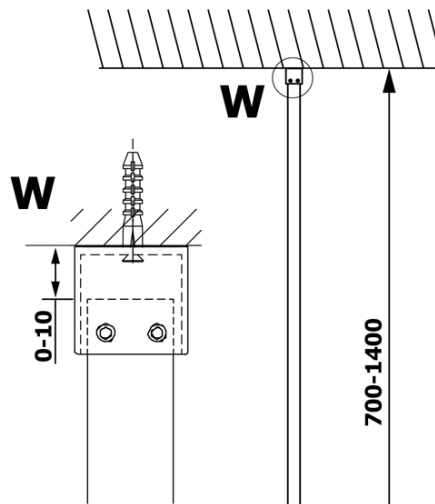

Objednací kód: GX1510

Základné informácie

Značka: Gelco

Séria: VARIO

Rozmery

Šírka: 1000 mm

Výška: 2000 mm

Vlastnosti

Typ výplne: NORDIC sklo

Úprava skla: Coated glass

Hrúbka skla: 8 mm

Hmotnosť / ks: 44.0 kg

Balenie: 1 ks

Záruka: 3 roky

Technický list

MODEL	A
GX1470	679
GX1480	779
GX1490	879
GX1410	979
GX1411	1079
GX1412	1179
GX1413	1279
GX1414	1379
GX1570	679
GX1580	779
GX1590	879
GX1510	979
GX1511	1079
GX1512	1179
GX1514	1379

MODEL	A
GX1570	685-700
GX1580	785-800
GX1590	885-900
GX1510	985-1000
GX1511	1085-1100
GX1512	1185-1200
GX1514	1385-1400

MODEL	A
GX1570	685-700
GX1580	785-800
GX1590	885-900
GX1510	985-1000