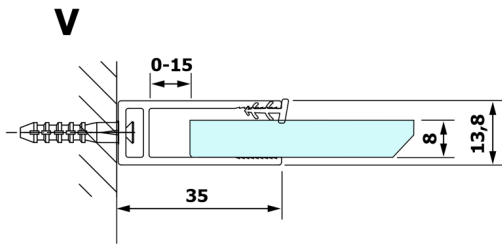

VARIO sklo nordic 1000x2000mm

Objednáací kód: GX1510

Rozměry

Šířka: 1000 mm

Výška: 2000 mm

Vlastnosti

Záruka: 3 roky

Technický list

MODEL	A
GX1470	679
GX1480	779
GX1490	879
GX1410	979
GX1411	1079
GX1412	1179
GX1413	1279
GX1414	1379
GX1570	679
GX1580	779
GX1590	879
GX1510	979
GX1511	1079
GX1512	1179
GX1514	1379

MODEL	A
GX1570	685-700
GX1580	785-800
GX1590	885-900
GX1510	985-1000
GX1511	1085-1100
GX1512	1185-1200
GX1514	1385-1400

MODEL	A
GX1570	685-700
GX1580	785-800
GX1590	885-900
GX1510	985-1000