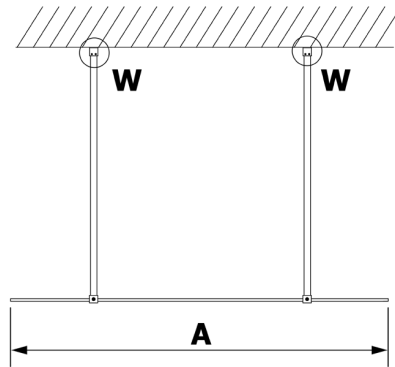

VARIO sklo nordic 1000x2000mm

Objednáací kód: GX1510

Rozměry

Šířka: 1000 mm

Výška: 2000 mm

Vlastnosti

Záruka: 3 roky

Technický list

MODEL	A
GX1470	679
GX1480	779
GX1490	879
GX1410	979
GX1411	1079
GX1412	1179
GX1413	1279
GX1414	1379
GX1570	679
GX1580	779
GX1590	879
GX1510	979
GX1511	1079
GX1512	1179
GX1514	1379

MODEL	A
GX1570	685-700
GX1580	785-800
GX1590	885-900
GX1510	985-1000
GX1511	1085-1100
GX1512	1185-1200
GX1514	1385-1400

MODEL	A
GX1570	685-700
GX1580	785-800
GX1590	885-900
GX1510	985-1000