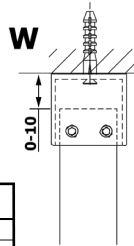

VARIO sklo nordic 1000x2000mm

Objednáací kód: GX1510

Rozměry

Šířka: 1000 mm

Výška: 2000 mm

Vlastnosti

Záruka: 3 roky

Technický list

MODEL	A
GX1470	679
GX1480	779
GX1490	879
GX1410	979
GX1411	1079
GX1412	1179
GX1413	1279
GX1414	1379
GX1570	679
GX1580	779
GX1590	879
GX1510	979
GX1511	1079
GX1512	1179
GX1514	1379

MODEL	A
GX1570	685-700
GX1580	785-800
GX1590	885-900
GX1510	985-1000
GX1511	1085-1100
GX1512	1185-1200
GX1514	1385-1400

MODEL	A
GX1570	685-700
GX1580	785-800
GX1590	885-900
GX1510	985-1000