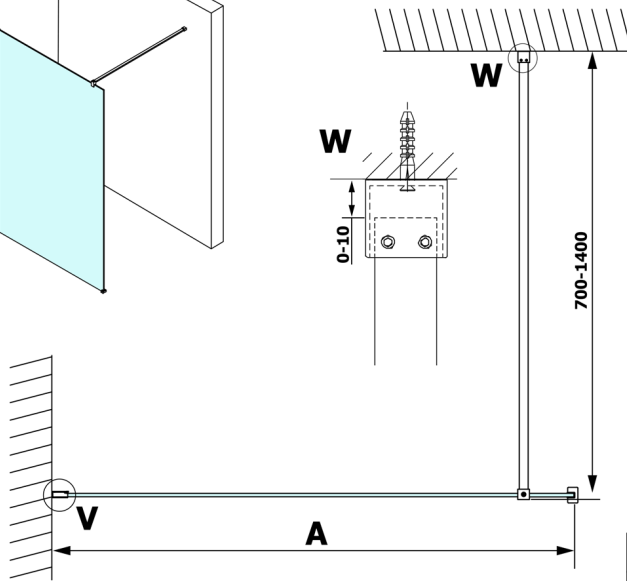

VARIO sklo nordic 1000x2000mm

Objednáací kód: GX1510

Rozměry

Šířka: 1000 mm

Výška: 2000 mm

Vlastnosti

Záruka: 3 roky

Technický list

MODEL	A
GX1470	679
GX1480	779
GX1490	879
GX1410	979
GX1411	1079
GX1412	1179
GX1413	1279
GX1414	1379
GX1570	679
GX1580	779
GX1590	879
GX1510	979
GX1511	1079
GX1512	1179
GX1514	1379

MODEL	A
GX1570	685-700
GX1580	785-800
GX1590	885-900
GX1510	985-1000
GX1511	1085-1100
GX1512	1185-1200
GX1514	1385-1400

MODEL	A
GX1570	685-700
GX1580	785-800
GX1590	885-900
GX1510	985-1000