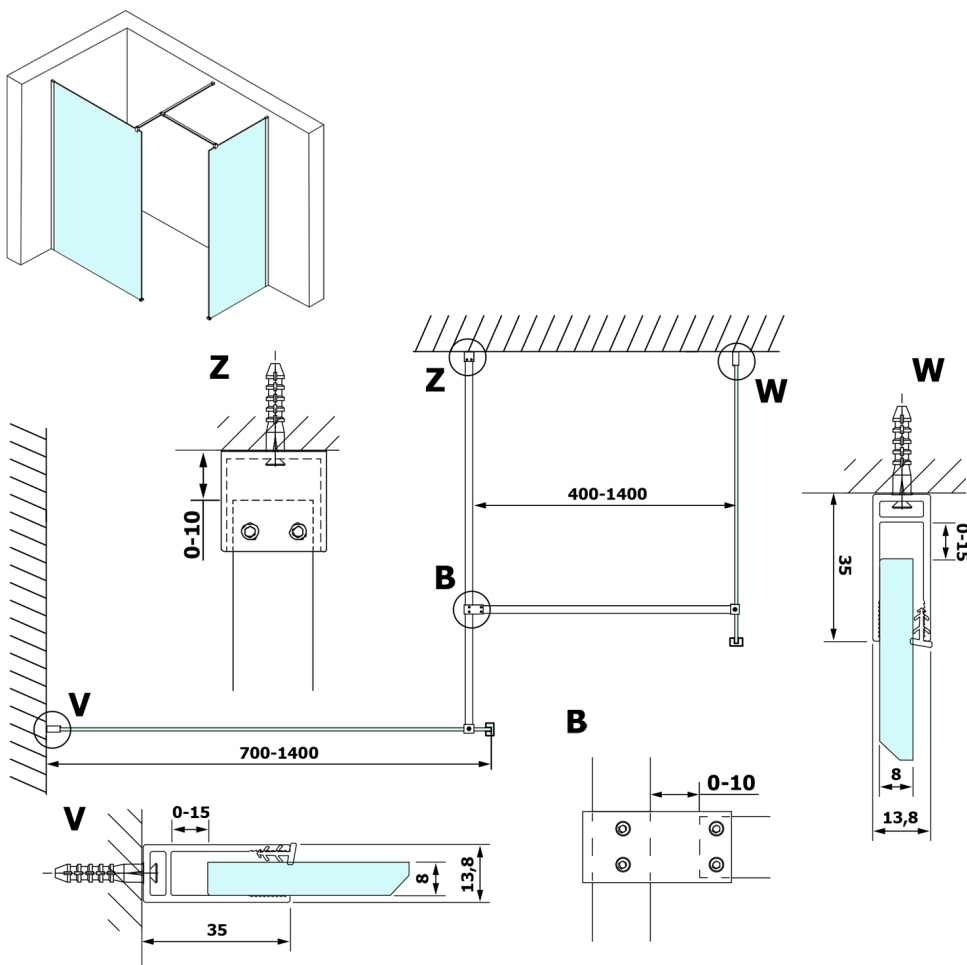

VARIO sklo nordic 1000x2000mm

Objednáací kód: GX1510

Rozměry

Šířka: 1000 mm

Výška: 2000 mm

Vlastnosti

Záruka: 3 roky

Technický list

MODEL	A
GX1470	679
GX1480	779
GX1490	879
GX1410	979
GX1411	1079
GX1412	1179
GX1413	1279
GX1414	1379
GX1570	679
GX1580	779
GX1590	879
GX1510	979
GX1511	1079
GX1512	1179
GX1514	1379

MODEL	A
GX1570	685-700
GX1580	785-800
GX1590	885-900
GX1510	985-1000
GX1511	1085-1100
GX1512	1185-1200
GX1514	1385-1400

MODEL	A
GX1570	685-700
GX1580	785-800
GX1590	885-900
GX1510	985-1000