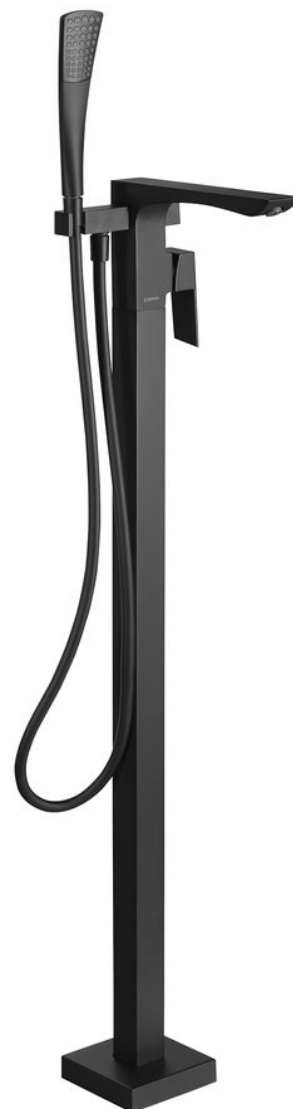

Objednací kód: 1102-10B

Základné informácie

Značka: Sapho
Séria: LATUS

Rozmery

Výška: 1095 mm

Vlastnosti

Farba: Čierna mat
Materiál: Mosadz
Tvar: Hranaté
Inštalácia: Do podlahy
Druh ovládania: Páka
Druh prepínača na sprchu: Otočný
Priemer kartuše: 35 mm
Hmotnosť / ks: 11.0 kg
Balenie: 1 ks
Záruka: 6 rokov