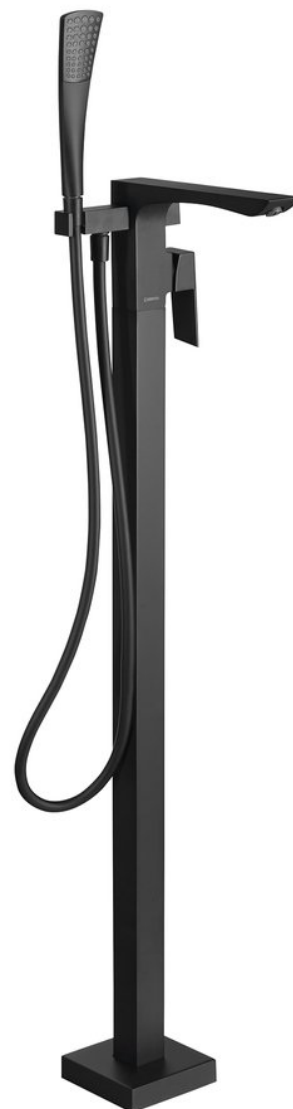

Objednací kód: 1102-10B

**Základné informácie**

Značka: Sapho  
Séria: LATUS

**Rozmery**

Výška: 1095 mm

**Vlastnosti**

Farba: Čierna mat  
Materiál: Mosadz  
Tvar: Hranaté  
Inštalácia: Do podlahy  
Druh ovládania: Páka  
Druh prepínača na sprchu: Otočný  
Priemer kartuše: 35 mm  
Hmotnosť / ks: 11.0 kg  
Balenie: 1 ks  
Záruka: 6 rokov