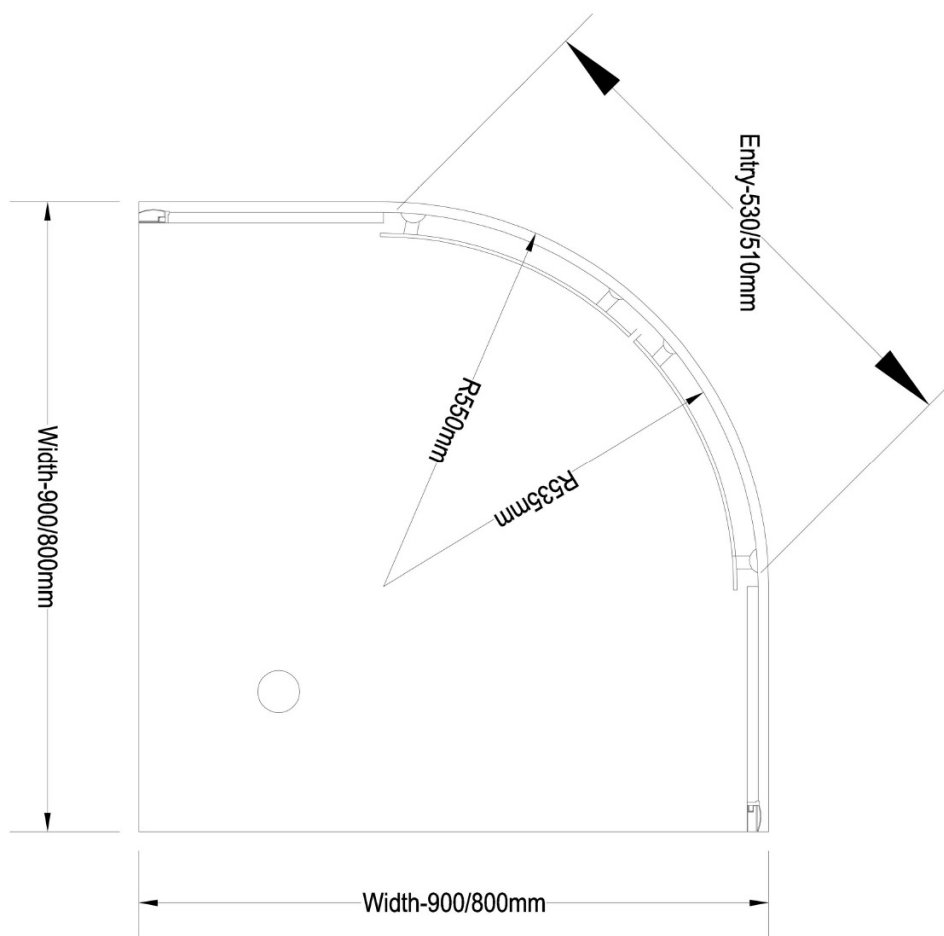

ARLETA štvrtkruhová sprchová zástena 800x800mm, číre sklo

Objednací kód: HLS800Y

Rozmery

Šírka: 800 mm
Výška: 1850 mm
Hĺbka: 800 mm

Vlastnosti

Záruka: 2 roky

Technický list

ARLETA štvrtkruhová sprchová zástena 800x800mm, číre sklo