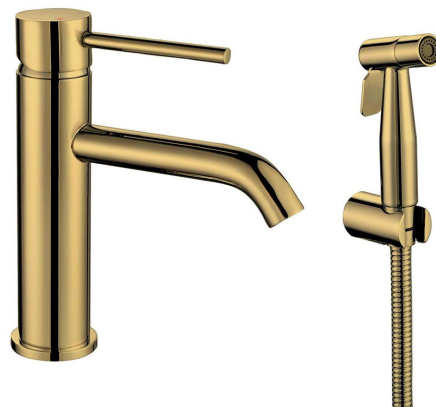

RHAPSODY Umývadlová stojánkova batéria s bidetovou sprškou, zlato mat

Objednací kód: 1209-09GB

Základné informácie

Značka: Sapho
Séria: RHAPSODY

Rozmery

Šírka: 40 mm
Výška: 183 mm

Vlastnosti

Farba: Zlato mat
Materiál: Nerez
Tvar: Kruhové
Inštalácia: Stojankové
Druh ovládania: Páka
Priemer kartuše: 35 mm
Ostatné: Bidetová sprcha, Pre umývadielko
Hmotnosť / ks: 1.885 kg
Balenie: 1 ks
Záruka: 6 rokov

Náhradné diely

KEROX ECO náhradná kartuša nízka (Objednací kód: 2121B2)
Náhradná kartuša, priemer 35mm (Objednací kód: 521601)

Technický list