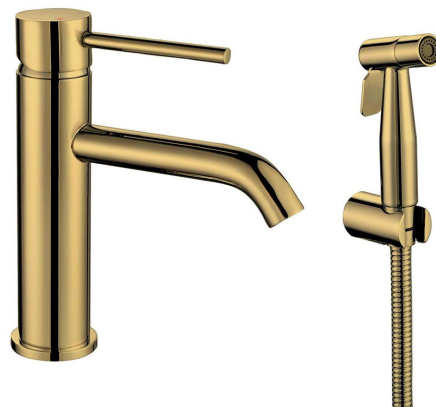

RHAPSODY Umývadlová stojánkova batéria s bidetovou sprškou, zlato mat

Objednací kód: 1209-09GB

Základné informácie

Značka: Sapho
Séria: RHAPSODY

Rozmery

Šírka: 40 mm
Výška: 183 mm

Vlastnosti

Farba: Zlato mat
Materiál: Nerez
Tvar: Kruhové
Inštalácia: Stojankové
Druh ovládania: Páka
Priemer kartuše: 35 mm
Ostatné: Bidetová sprcha, Pre umývadielko
Hmotnosť / ks: 1.885 kg
Balenie: 1 ks
Záruka: 6 rokov

Náhradné diely

KEROX ECO náhradná kartuša nízka (Objednací kód: 2121B2)

Náhradná kartuša, priemer 35mm (Objednací kód: 521601)

Technický list