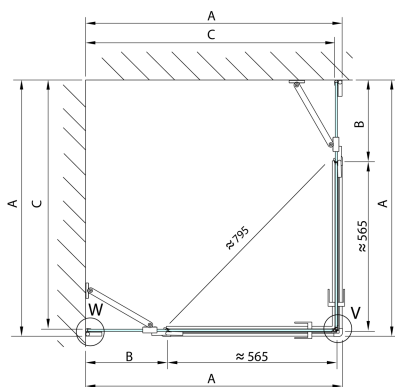

FORTIS EDGE sprchové dveře bez profilu 1000mm, číre sklo, pravé

Objednací kód: FL1210R

Rozměry

Šířka: 1000 mm
Výška: 2000 mm

Vlastnosti

Záruka: 2 roky

Technický list

| | A (mm) | B (mm) | C (mm) |
|--------|-----------|--------|-----------|
| FL1280 | 790-795 | ≈ 190 | 766-771 |
| FL1290 | 890-895 | ≈ 290 | 866-871 |
| FL1210 | 990-995 | ≈ 390 | 966-971 |
| FL1211 | 1090-1095 | ≈ 490 | 1066-1071 |
| FL1212 | 1190-1195 | ≈ 590 | 1166-1171 |

CZ: Stavební připravenost pro montáž na dlažbu kóty C=rozměr k vnitřní straně skla.

EN: Construction readiness for floor mounting dimension C= distance to inside of glass panel.

FORTIS EDGE sprchové dveře bez profilu 1000mm, číre sklo, pravé

| | A (mm) | B (mm) | C (mm) |
|--------|-----------|--------|-----------|
| FL1280 | 790-795 | ≈ 190 | 766-771 |
| FL1290 | 890-895 | ≈ 290 | 866-871 |
| FL1210 | 990-995 | ≈ 390 | 966-971 |
| FL1211 | 1090-1095 | ≈ 490 | 1066-1071 |
| FL1212 | 1190-1195 | ≈ 590 | 1166-1171 |

| | D (mm) | E (mm) |
|--------|---------|---------|
| FL3582 | 790-795 | 766-771 |
| FL3592 | 890-895 | 866-871 |
| FL3512 | 990-995 | 966-971 |

CZ: Stavební připravenost pro montáž na dlažbu kóty C, E=rozměr k vnitřní straně skla.