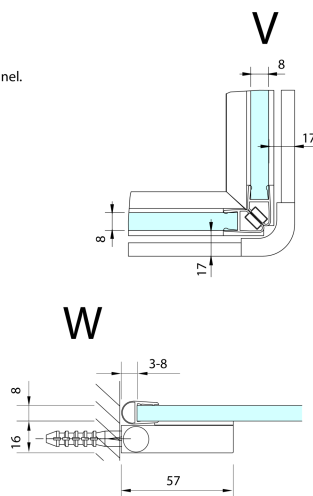

FORTIS EDGE sprchové dveře bez profilu 1000mm, číre sklo, pravé

Objednací kód: FL1210R

Rozměry

Šířka: 1000 mm
Výška: 2000 mm

Vlastnosti

Záruka: 2 roky

Technický list

| | A (mm) | B (mm) | C (mm) |
|--------|-----------|--------|-----------|
| FL1280 | 790-795 | ≈ 190 | 766-771 |
| FL1290 | 890-895 | ≈ 290 | 866-871 |
| FL1210 | 990-995 | ≈ 390 | 966-971 |
| FL1211 | 1090-1095 | ≈ 490 | 1066-1071 |
| FL1212 | 1190-1195 | ≈ 590 | 1166-1171 |

CZ: Stavební připravenost pro montáž na dlažbu kóty C=rozměr k vnitřní straně skla.

EN: Construction readiness for floor mounting dimension C= distance to inside of glass panel.

FORTIS EDGE sprchové dveře bez profilu 1000mm, číre sklo, pravé

| | A (mm) | B (mm) | C (mm) |
|--------|-----------|--------|-----------|
| FL1280 | 790-795 | ≈ 190 | 766-771 |
| FL1290 | 890-895 | ≈ 290 | 866-871 |
| FL1210 | 990-995 | ≈ 390 | 966-971 |
| FL1211 | 1090-1095 | ≈ 490 | 1066-1071 |
| FL1212 | 1190-1195 | ≈ 590 | 1166-1171 |

| | D (mm) | E (mm) |
|--------|---------|---------|
| FL3582 | 790-795 | 766-771 |
| FL3592 | 890-895 | 866-871 |
| FL3512 | 990-995 | 966-971 |

CZ: Stavební připravenost pro montáž na dlažbu kóty C, E=rozměr k vnitřní straně skla.