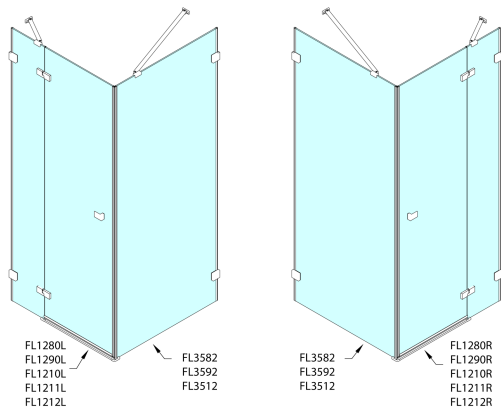

FORTIS EDGE sprchové dveře bez profilu 1000mm, číre sklo, pravé

Objednací kód: FL1210R

Rozměry

Šířka: 1000 mm
Výška: 2000 mm

Vlastnosti

Záruka: 2 roky

Technický list

| | A (mm) | B (mm) | C (mm) |
|--------|-----------|--------|-----------|
| FL1280 | 790-795 | ≈ 190 | 766-771 |
| FL1290 | 890-895 | ≈ 290 | 866-871 |
| FL1210 | 990-995 | ≈ 390 | 966-971 |
| FL1211 | 1090-1095 | ≈ 490 | 1066-1071 |
| FL1212 | 1190-1195 | ≈ 590 | 1166-1171 |

CZ: Stavební připravenost pro montáž na dlažbu kóty C=rozměr k vnitřní straně skla.

EN: Construction readiness for floor mounting dimension C= distance to inside of glass panel.

FORTIS EDGE sprchové dveře bez profilu 1000mm, číre sklo, pravé

| | A (mm) | B (mm) | C (mm) |
|--------|-----------|--------|-----------|
| FL1280 | 790-795 | ≈ 190 | 766-771 |
| FL1290 | 890-895 | ≈ 290 | 866-871 |
| FL1210 | 990-995 | ≈ 390 | 966-971 |
| FL1211 | 1090-1095 | ≈ 490 | 1066-1071 |
| FL1212 | 1190-1195 | ≈ 590 | 1166-1171 |

| | D (mm) | E (mm) |
|--------|---------|---------|
| FL3582 | 790-795 | 766-771 |
| FL3592 | 890-895 | 866-871 |
| FL3512 | 990-995 | 966-971 |

CZ: Stavební připravenost pro montáž na dlažbu kóty C, E=rozměr k vnitřní straně skla.