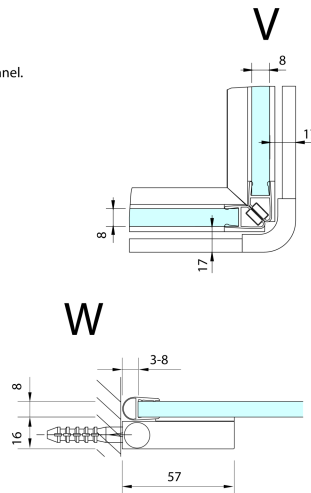

FORTIS EDGE sprchové dveře bez profilu 800mm, číre sklo, pravé

Objednací kód: FL1280R

Rozměry

Šířka: 800 mm
Výška: 2000 mm

Vlastnosti

Záruka: 2 roky

Technický list

	A (mm)	B (mm)	C (mm)
FL1280	790-795	≈ 190	766-771
FL1290	890-895	≈ 290	866-871
FL1210	990-995	≈ 390	966-971
FL1211	1090-1095	≈ 490	1066-1071
FL1212	1190-1195	≈ 590	1166-1171

CZ: Stavební připravenost pro montáž na dlažbu kóty C=rozměr k vnitřní straně skla.

EN: Construction readiness for floor mounting dimension C= distance to inside of glass panel.

	A (mm)	B (mm)	C (mm)
FL1280	790-795	≈ 190	766-771
FL1290	890-895	≈ 290	866-871
FL1210	990-995	≈ 390	966-971
FL1211	1090-1095	≈ 490	1066-1071
FL1212	1190-1195	≈ 590	1166-1171

	D (mm)	E (mm)
FL3582	790-795	766-771
FL3592	890-895	866-871
FL3512	990-995	966-971

CZ: Stavební připravenost pro montáž na dlažbu kóty C,E=rozměr k vnitřní straně skla.

EN: Construction readiness for floor mounting dimension C, E= distance to inside of glass panel.