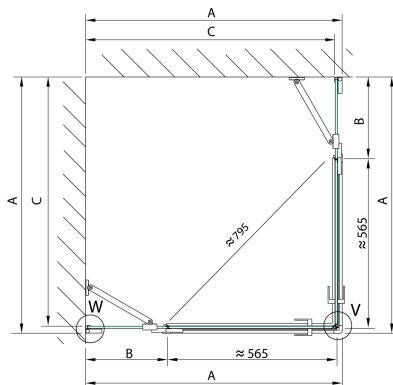

FORTIS EDGE sprchové dveře bez profilu 800mm, číre sklo, pravé

Objednací kód: FL1280R

Rozměry

Šířka: 800 mm
Výška: 2000 mm

Vlastnosti

Záruka: 2 roky

Technický list

	A (mm)	B (mm)	C (mm)
FL1280	790-795	≈ 190	766-771
FL1290	890-895	≈ 290	866-871
FL1210	990-995	≈ 390	966-971
FL1211	1090-1095	≈ 490	1066-1071
FL1212	1190-1195	≈ 590	1166-1171

CZ: Stavební připravenost pro montáž na dlažbu kóty C=rozměr k vnitřní straně skla.

EN: Construction readiness for floor mounting dimension C= distance to inside of glass panel.

	A (mm)	B (mm)	C (mm)
FL1280	790-795	≈ 190	766-771
FL1290	890-895	≈ 290	866-871
FL1210	990-995	≈ 390	966-971
FL1211	1090-1095	≈ 490	1066-1071
FL1212	1190-1195	≈ 590	1166-1171

	D (mm)	E (mm)
FL3582	790-795	766-771
FL3592	890-895	866-871
FL3512	990-995	966-971

CZ: Stavební připravenost pro montáž na dlažbu kóty C,E=rozměr k vnitřní straně skla.

EN: Construction readiness for floor mounting dimension C, E= distance to inside of glass panel.