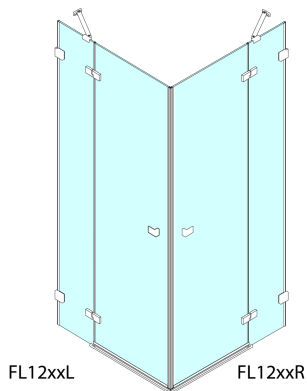

FORTIS EDGE sprchové dveře bez profilu 800mm, číre sklo, pravé

Objednací kód: FL1280R

Rozměry

Šířka: 800 mm
Výška: 2000 mm

Vlastnosti

Záruka: 2 roky

Technický list

	A (mm)	B (mm)	C (mm)
FL1280	790-795	≈ 190	766-771
FL1290	890-895	≈ 290	866-871
FL1210	990-995	≈ 390	966-971
FL1211	1090-1095	≈ 490	1066-1071
FL1212	1190-1195	≈ 590	1166-1171

CZ: Stavební připravenost pro montáž na dlažbu kóty C=rozměr k vnitřní straně skla.

EN: Construction readiness for floor mounting dimension C= distance to inside of glass panel.

	A (mm)	B (mm)	C (mm)
FL1280	790-795	≈ 190	766-771
FL1290	890-895	≈ 290	866-871
FL1210	990-995	≈ 390	966-971
FL1211	1090-1095	≈ 490	1066-1071
FL1212	1190-1195	≈ 590	1166-1171

	D (mm)	E (mm)
FL3582	790-795	766-771
FL3592	890-895	866-871
FL3512	990-995	966-971

CZ: Stavební připravenost pro montáž na dlažbu kóty C,E=rozměr k vnitřní straně skla.

EN: Construction readiness for floor mounting dimension C, E= distance to inside of glass panel.