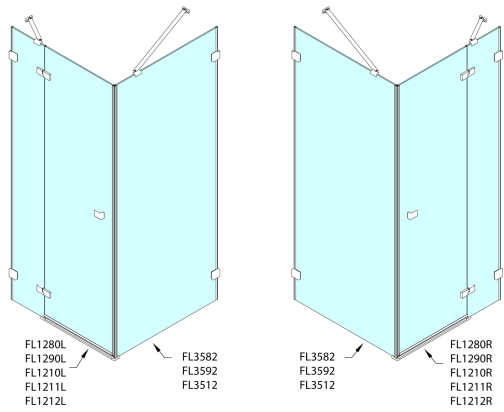

FORTIS EDGE sprchové dveře bez profilu 800mm, číre sklo, pravé

Objednací kód: FL1280R

Rozměry

Šířka: 800 mm
Výška: 2000 mm

Vlastnosti

Záruka: 2 roky

Technický list

	A (mm)	B (mm)	C (mm)
FL1280	790-795	≈ 190	766-771
FL1290	890-895	≈ 290	866-871
FL1210	990-995	≈ 390	966-971
FL1211	1090-1095	≈ 490	1066-1071
FL1212	1190-1195	≈ 590	1166-1171

CZ: Stavební připravenost pro montáž na dlažbu kóty C=rozměr k vnitřní straně skla.

EN: Construction readiness for floor mounting dimension C= distance to inside of glass panel.

	A (mm)	B (mm)	C (mm)
FL1280	790-795	≈ 190	766-771
FL1290	890-895	≈ 290	866-871
FL1210	990-995	≈ 390	966-971
FL1211	1090-1095	≈ 490	1066-1071
FL1212	1190-1195	≈ 590	1166-1171

	D (mm)	E (mm)
FL3582	790-795	766-771
FL3592	890-895	866-871
FL3512	990-995	966-971

CZ: Stavební připravenost pro montáž na dlažbu kóty C,E=rozměr k vnitřní straně skla.

EN: Construction readiness for floor mounting dimension C, E= distance to inside of glass panel.