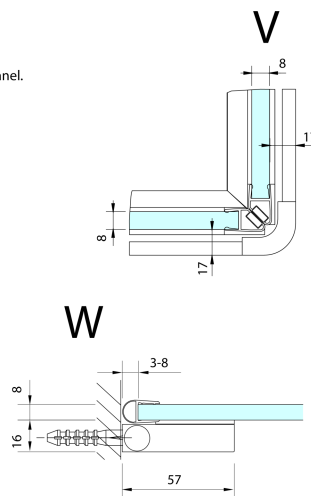

FORTIS EDGE sprchové dveře do niky 1200mm, číre sklo, l'avé

Objednací kód: FL1212L

Rozměry

Šířka: 1200 mm
Výška: 2000 mm

Vlastnosti

Záruka: 2 roky

Technický list

	A (mm)	B (mm)	C (mm)
FL1280	790-795	≈ 190	766-771
FL1290	890-895	≈ 290	866-871
FL1210	990-995	≈ 390	966-971
FL1211	1090-1095	≈ 490	1066-1071
FL1212	1190-1195	≈ 590	1166-1171

CZ: Stavební připravenost pro montáž na dlažbu kóty C=rozměr k vnitřní straně skla.

EN: Construction readiness for floor mounting dimension C= distance to inside of glass panel.

	A (mm)	B (mm)	C (mm)
FL1280	790-795	≈ 190	766-771
FL1290	890-895	≈ 290	866-871
FL1210	990-995	≈ 390	966-971
FL1211	1090-1095	≈ 490	1066-1071
FL1212	1190-1195	≈ 590	1166-1171

	D (mm)	E (mm)
FL3582	790-795	766-771
FL3592	890-895	866-871
FL3512	990-995	966-971

CZ: Stavební připravenost pro montáž na dlažbu kóty C,E=rozměr k vnitřní straně skla.

EN: Construction readiness for floor mounting dimension C, E= distance to inside of glass panel.