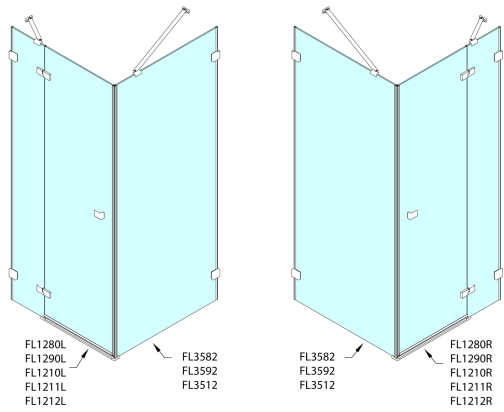

FORTIS EDGE sprchové dveře do niky 1200mm, číre sklo, l'avé

Objednací kód: FL1212L

Rozměry

Šířka: 1200 mm
Výška: 2000 mm

Vlastnosti

Záruka: 2 roky

Technický list

	A (mm)	B (mm)	C (mm)
FL1280	790-795	≈ 190	766-771
FL1290	890-895	≈ 290	866-871
FL1210	990-995	≈ 390	966-971
FL1211	1090-1095	≈ 490	1066-1071
FL1212	1190-1195	≈ 590	1166-1171

CZ: Stavební připravenost pro montáž na dlažbu kóty C=rozměr k vnitřní straně skla.

EN: Construction readiness for floor mounting dimension C= distance to inside of glass panel.

	A (mm)	B (mm)	C (mm)
FL1280	790-795	≈ 190	766-771
FL1290	890-895	≈ 290	866-871
FL1210	990-995	≈ 390	966-971
FL1211	1090-1095	≈ 490	1066-1071
FL1212	1190-1195	≈ 590	1166-1171

	D (mm)	E (mm)
FL3582	790-795	766-771
FL3592	890-895	866-871
FL3512	990-995	966-971

CZ: Stavební připravenost pro montáž na dlažbu kóty C,E=rozměr k vnitřní straně skla.

EN: Construction readiness for floor mounting dimension C, E= distance to inside of glass panel.