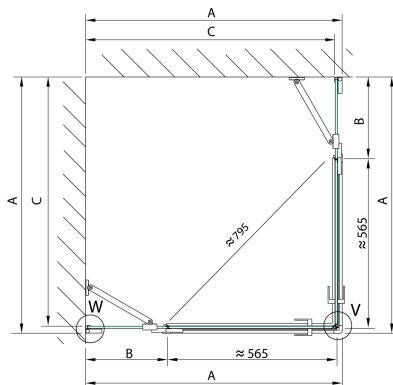

FORTIS EDGE sprchové dveře do niky 1200mm, číre sklo, l'avé

Objednací kód: FL1212L

Rozměry

Šířka: 1200 mm
Výška: 2000 mm

Vlastnosti

Záruka: 2 roky

Technický list

	A (mm)	B (mm)	C (mm)
FL1280	790-795	≈ 190	766-771
FL1290	890-895	≈ 290	866-871
FL1210	990-995	≈ 390	966-971
FL1211	1090-1095	≈ 490	1066-1071
FL1212	1190-1195	≈ 590	1166-1171

CZ: Stavební připravenost pro montáž na dlažbu kóty C=rozměr k vnitřní straně skla.

EN: Construction readiness for floor mounting dimension C= distance to inside of glass panel.

	A (mm)	B (mm)	C (mm)
FL1280	790-795	≈ 190	766-771
FL1290	890-895	≈ 290	866-871
FL1210	990-995	≈ 390	966-971
FL1211	1090-1095	≈ 490	1066-1071
FL1212	1190-1195	≈ 590	1166-1171

	D (mm)	E (mm)
FL3582	790-795	766-771
FL3592	890-895	866-871
FL3512	990-995	966-971

CZ: Stavební připravenost pro montáž na dlažbu kóty C,E=rozměr k vnitřní straně skla.

EN: Construction readiness for floor mounting dimension C, E= distance to inside of glass panel.