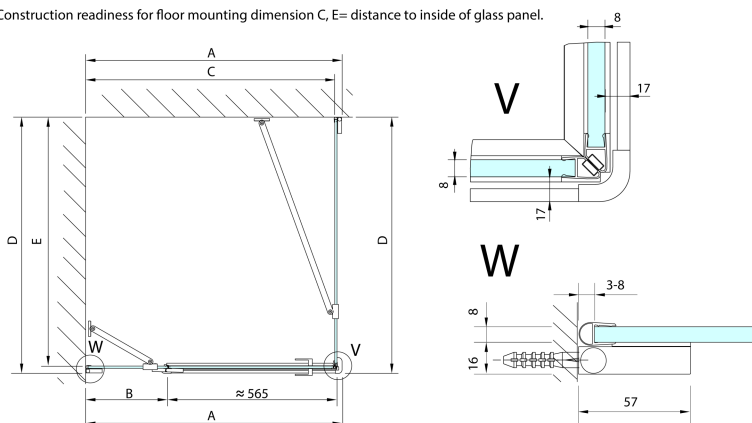

FORTIS EDGE sprchové dveře bez profilu 1000mm, číre sklo, l'avé

Objednací kód: FL1210L

Rozměry

Šířka: 1000 mm
Výška: 2000 mm

Vlastnosti

Záruka: 2 roky

Technický list

	A (mm)	B (mm)	C (mm)
FL1280	790-795	≈ 190	766-771
FL1290	890-895	≈ 290	866-871
FL1210	990-995	≈ 390	966-971
FL1211	1090-1095	≈ 490	1066-1071
FL1212	1190-1195	≈ 590	1166-1171

	D (mm)	E (mm)
FL3582	790-795	766-771
FL3592	890-895	866-871
FL3512	990-995	966-971

CZ: Stavební připravenost pro montáž na dlažbu kóty C, E=rozměr k vnitřní straně skla.

EN: Construction readiness for floor mounting dimension C, E= distance to inside of glass panel.

	A (mm)	B (mm)	C (mm)
FL1280	790-795	≈ 190	766-771
FL1290	890-895	≈ 290	866-871
FL1210	990-995	≈ 390	966-971
FL1211	1090-1095	≈ 490	1066-1071
FL1212	1190-1195	≈ 590	1166-1171

CZ: Stavební připravenost pro montáž na dlažbu kóty C=rozměr k vnitřní straně skla.

EN: Construction readiness for floor mounting dimension C= distance to inside of glass panel.