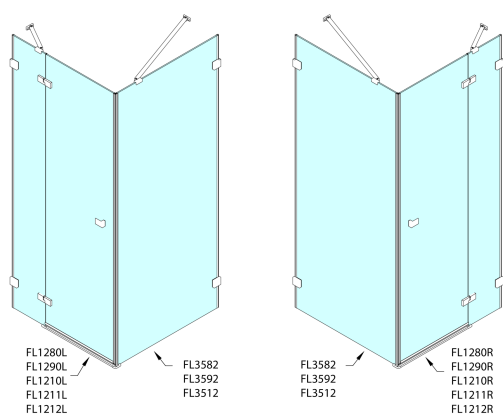

FORTIS EDGE sprchové dveře bez profilu 1000mm, číre sklo, l'avé

Objednací kód: FL1210L

Rozměry

Šířka: 1000 mm
Výška: 2000 mm

Vlastnosti

Záruka: 2 roky

Technický list

	A (mm)	B (mm)	C (mm)
FL1280	790-795	≈ 190	766-771
FL1290	890-895	≈ 290	866-871
FL1210	990-995	≈ 390	966-971
FL1211	1090-1095	≈ 490	1066-1071
FL1212	1190-1195	≈ 590	1166-1171

	D (mm)	E (mm)
FL3582	790-795	766-771
FL3592	890-895	866-871
FL3512	990-995	966-971

CZ: Stavební připravenost pro montáž na dlažbu kóty C, E=rozměr k vnitřní straně skla.

EN: Construction readiness for floor mounting dimension C, E= distance to inside of glass panel.

	A (mm)	B (mm)	C (mm)
FL1280	790-795	≈ 190	766-771
FL1290	890-895	≈ 290	866-871
FL1210	990-995	≈ 390	966-971
FL1211	1090-1095	≈ 490	1066-1071
FL1212	1190-1195	≈ 590	1166-1171

CZ: Stavební připravenost pro montáž na dlažbu kóty C=rozměr k vnitřní straně skla.

EN: Construction readiness for floor mounting dimension C= distance to inside of glass panel.