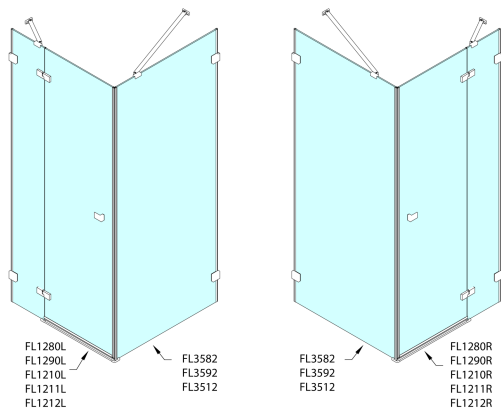

FORTIS EDGE sprchové dveře bez profilu 900mm, číre sklo, l'avé

Objednací kód: FL1290L

Rozměry

Šířka: 900 mm
Výška: 2000 mm

Vlastnosti

Záruka: 2 roky

Technický list

	A (mm)	B (mm)	C (mm)
FL1280	790-795	≈ 190	766-771
FL1290	890-895	≈ 290	866-871
FL1210	990-995	≈ 390	966-971
FL1211	1090-1095	≈ 490	1066-1071
FL1212	1190-1195	≈ 590	1166-1171

	D (mm)	E (mm)
FL3582	790-795	766-771
FL3592	890-895	866-871
FL3512	990-995	966-971

CZ: Stavební připravenost pro montáž na dlažbu kóty C, E=rozměr k vnitřní straně skla.

EN: Construction readiness for floor mounting dimension C, E= distance to inside of glass panel.

	A (mm)	B (mm)	C (mm)
FL1280	790-795	≈ 190	766-771
FL1290	890-895	≈ 290	866-871
FL1210	990-995	≈ 390	966-971
FL1211	1090-1095	≈ 490	1066-1071
FL1212	1190-1195	≈ 590	1166-1171

CZ: Stavební připravenost pro montáž na dlažbu kóty C=rozměr k vnitřní straně skla.

EN: Construction readiness for floor mounting dimension C= distance to inside of glass panel.