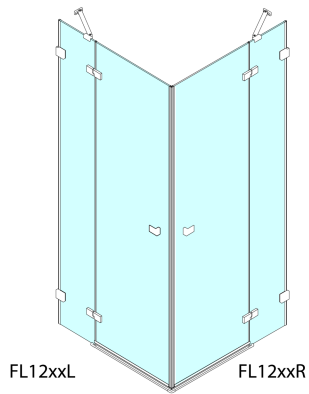

FORTIS EDGE sprchové dveře bez profilu 900mm, číre sklo, l'avé

Objednací kód: FL1290L

Rozměry

Šířka: 900 mm
Výška: 2000 mm

Vlastnosti

Záruka: 2 roky

Technický list

	A (mm)	B (mm)	C (mm)
FL1280	790-795	≈ 190	766-771
FL1290	890-895	≈ 290	866-871
FL1210	990-995	≈ 390	966-971
FL1211	1090-1095	≈ 490	1066-1071
FL1212	1190-1195	≈ 590	1166-1171

	D (mm)	E (mm)
FL3582	790-795	766-771
FL3592	890-895	866-871
FL3512	990-995	966-971

CZ: Stavební připravenost pro montáž na dlažbu kóty C, E=rozměr k vnitřní straně skla.

EN: Construction readiness for floor mounting dimension C, E= distance to inside of glass panel.

	A (mm)	B (mm)	C (mm)
FL1280	790-795	≈ 190	766-771
FL1290	890-895	≈ 290	866-871
FL1210	990-995	≈ 390	966-971
FL1211	1090-1095	≈ 490	1066-1071
FL1212	1190-1195	≈ 590	1166-1171

CZ: Stavební připravenost pro montáž na dlažbu kóty C=rozměr k vnitřní straně skla.

EN: Construction readiness for floor mounting dimension C= distance to inside of glass panel.