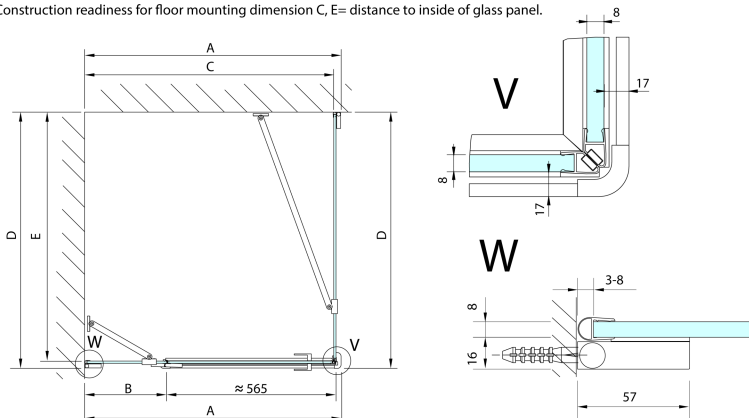

FORTIS EDGE sprchové dveře bez profilu 900mm, číre sklo, l'avé

Objednací kód: FL1290L

Rozměry

Šířka: 900 mm
Výška: 2000 mm

Vlastnosti

Záruka: 2 roky

Technický list

	A (mm)	B (mm)	C (mm)
FL1280	790-795	≈ 190	766-771
FL1290	890-895	≈ 290	866-871
FL1210	990-995	≈ 390	966-971
FL1211	1090-1095	≈ 490	1066-1071
FL1212	1190-1195	≈ 590	1166-1171

	D (mm)	E (mm)
FL3582	790-795	766-771
FL3592	890-895	866-871
FL3512	990-995	966-971

CZ: Stavební připravenost pro montáž na dlažbu kóty C, E=rozměr k vnitřní straně skla.

EN: Construction readiness for floor mounting dimension C, E= distance to inside of glass panel.

	A (mm)	B (mm)	C (mm)
FL1280	790-795	≈ 190	766-771
FL1290	890-895	≈ 290	866-871
FL1210	990-995	≈ 390	966-971
FL1211	1090-1095	≈ 490	1066-1071
FL1212	1190-1195	≈ 590	1166-1171

CZ: Stavební připravenost pro montáž na dlažbu kóty C=rozměr k vnitřní straně skla.

EN: Construction readiness for floor mounting dimension C= distance to inside of glass panel.