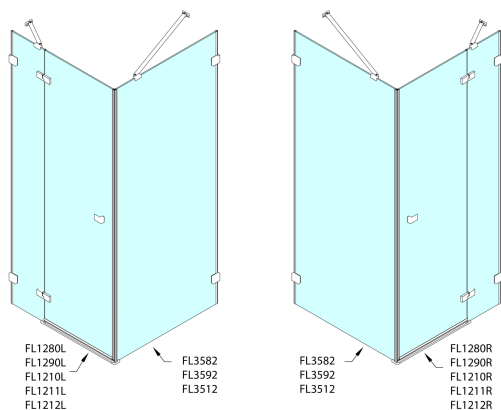

FORTIS EDGE bočná stena 900 mm, číre sklo

Objednací kód: FL3592

Rozměry

Šířka: 900 mm
Výška: 2000 mm

Vlastnosti

Záruka: 2 roky

Technický list

	A (mm)	B (mm)	C (mm)
FL1280	790-795	≈ 190	766-771
FL1290	890-895	≈ 290	866-871
FL1210	990-995	≈ 390	966-971
FL1211	1090-1095	≈ 490	1066-1071
FL1212	1190-1195	≈ 590	1166-1171

	D (mm)	E (mm)
FL3582	790-795	766-771
FL3592	890-895	866-871
FL3512	990-995	966-971

CZ: Stavební připravenost pro montáž na dlažbu kóty C, E=rozměr k vnitřní straně skla.

EN: Construction readiness for floor mounting dimension C, E= distance to inside of glass panel.