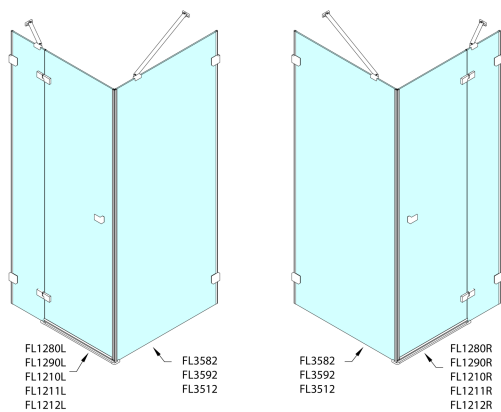

FORTIS EDGE bočná stena 800 mm, číre sklo

Objednací kód: FL3582

Rozměry

Šířka: 800 mm
Výška: 2000 mm

Vlastnosti

Záruka: 2 roky

Technický list

	A (mm)	B (mm)	C (mm)
FL1280	790-795	≈ 190	766-771
FL1290	890-895	≈ 290	866-871
FL1210	990-995	≈ 390	966-971
FL1211	1090-1095	≈ 490	1066-1071
FL1212	1190-1195	≈ 590	1166-1171

	D (mm)	E (mm)
FL3582	790-795	766-771
FL3592	890-895	866-871
FL3512	990-995	966-971

CZ: Stavební připravenost pro montáž na dlažbu kóty C, E=rozměr k vnitřní straně skla.

EN: Construction readiness for floor mounting dimension C, E= distance to inside of glass panel.