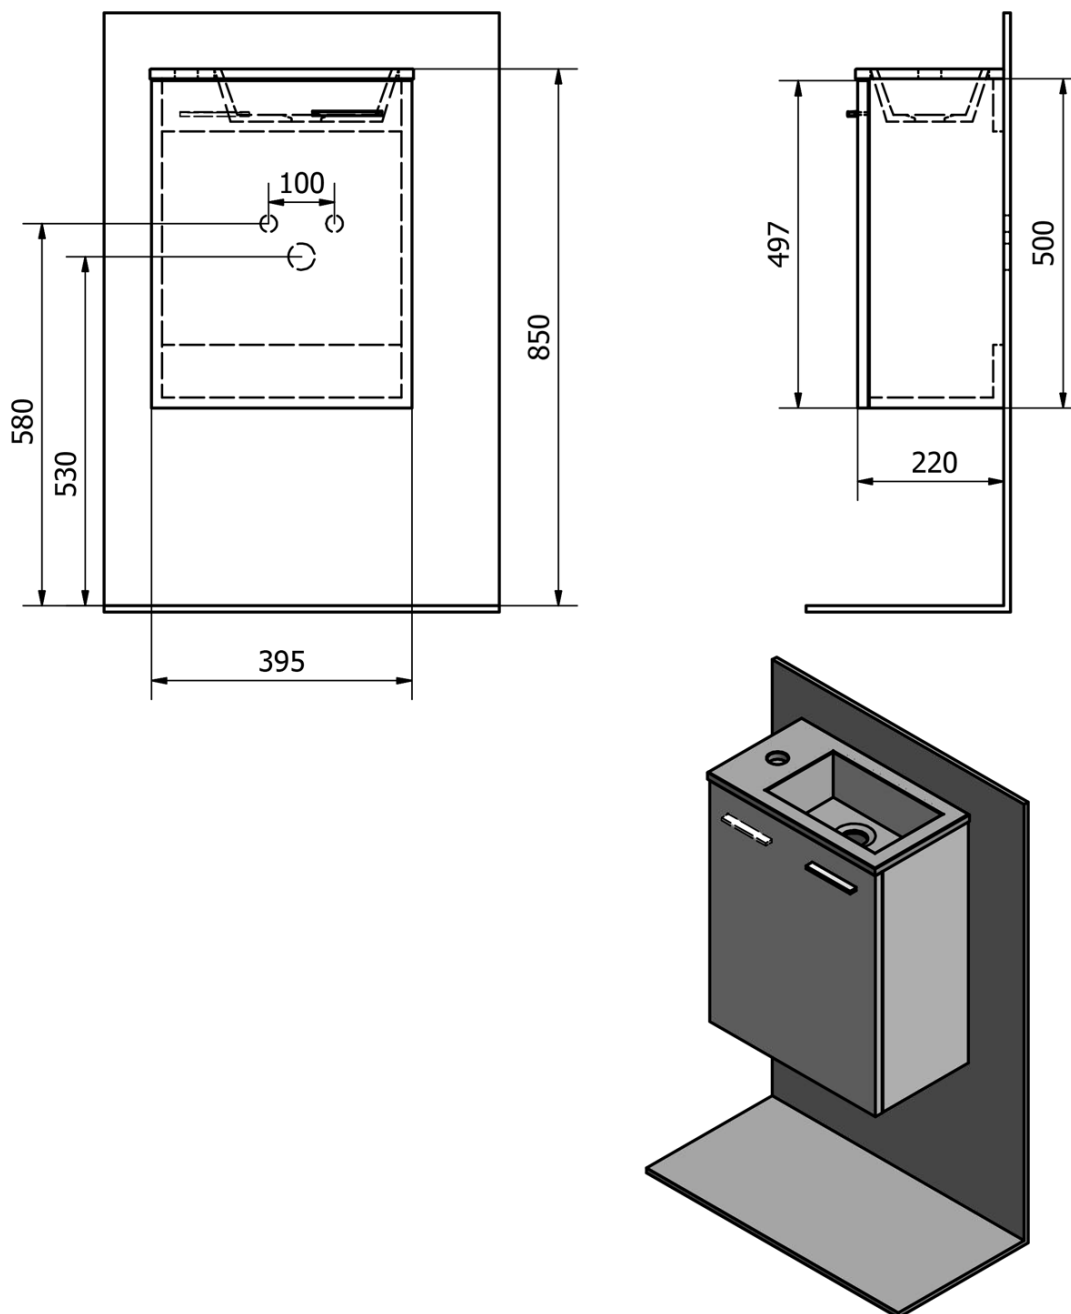

ZOJA skrinka s umývadlom 40x22 cm, biela

Objednací kód: 51049A-01

Základné informácie

Značka: Aqualine

Séria: ZOJA

Rozmery

Šírka: 395 mm

Výška: 518 mm

Hĺbka: 220 mm

Vlastnosti

Farba: Biela

Materiál: MDF/lamino

Inštalácia: Závesné na stenu

Typ skrinky: Dvierka

Typ umývadla: Klasické umývadlo

Smer otvárania: Univerzálne

Hmotnosť / ks: 10.64 kg

Balenie: 2 ks

Záruka: 2 roky

Technický list

ZOJA skrinka s umývadlom 40x22 cm, biela