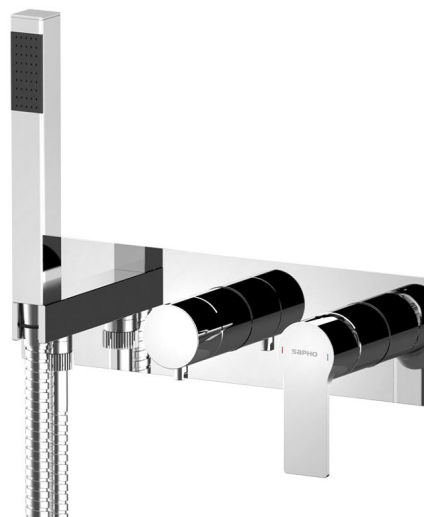

Objednací kód: XA53

Základné informácie

Značka: Sapho

Séria: PAX

Rozmery

Šírka: 330 mm

Výška: 90 mm

Hĺbka: 80 mm

Vlastnosti

Farba: Chróm

Materiál: Mosadz

Tvar: Kruhové

Inštalácia: Podomietková

Druh ovládania: Páka

Druh prepínača na sprchu: Otočný

Priemer kartuše: 35 mm

Ostatné: Trojcestné

Hmotnosť / ks: 6.98 kg

Balenie: 1 ks

Záruka: 6 rokov

Náhradné diely

KEROX ECO náhradná kartuša nízka (Objednací kód: 2121B2)

Prepínač pre 1102-92, 5592T, PY53, XA53 (Objednací kód: D523)