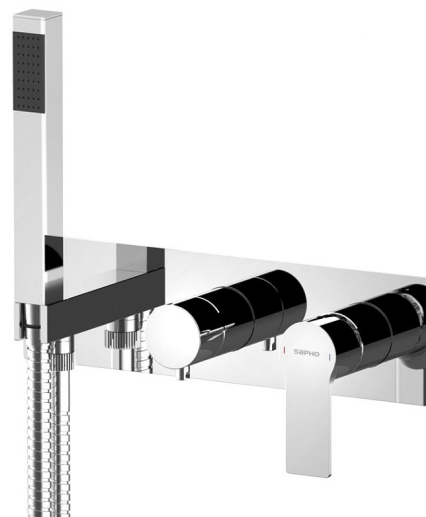

Objednací kód: XA53

Základné informácie

Značka: Sapho

Séria: PAX

Rozmery

Šírka: 330 mm

Výška: 90 mm

Hĺbka: 80 mm

Vlastnosti

Farba: Chróm

Materiál: Mosadz

Tvar: Kruhové

Inštalácia: Podomietková

Druh ovládania: Páka

Druh prepínača na sprchu: Otočný

Priemer kartuše: 35 mm

Ostatné: Trojcestné

Hmotnosť / ks: 6.98 kg

Balenie: 1 ks

Záruka: 6 rokov

Náhradné diely

KEROX ECO náhradná kartuša nízka (Objednací kód: 2121B2)

Prepínač pre 1102-92, 5592T, PY53, XA53 (Objednací kód: D523)

Náhradná kartuša, priemer 35mm (Objednací kód: 521601)