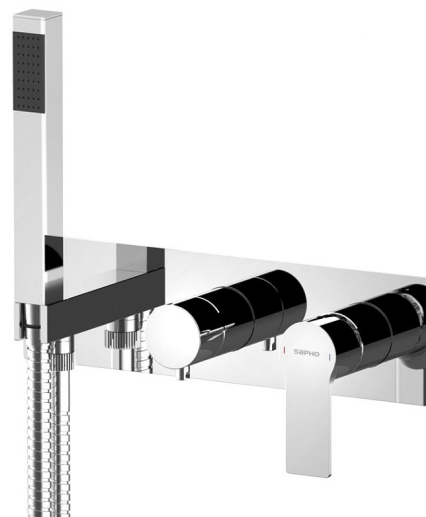

Objednací kód: XA53

Základné informácie

Značka: Sapho

Séria: PAX

Rozmery

Šírka: 330 mm

Výška: 90 mm

Hĺbka: 80 mm

Vlastnosti

Farba: Chróm

Materiál: Mosadz

Tvar: Kruhové

Inštalácia: Podomietková

Druh ovládania: Páka

Druh prepínača na sprchu: Otočný

Priemer kartuše: 35 mm

Ostatné: Trojcestné

Hmotnosť / ks: 6.98 kg

Balenie: 1 ks

Záruka: 6 rokov

Náhradné diely

KEROX ECO náhradná kartuša nízka (Objednací kód: 2121B2)

Prepínač pre 1102-92, 5592T, PY53, XA53 (Objednací kód: D523)

Náhradná kartuša, priemer 35mm (Objednací kód: 521601)

Technický list