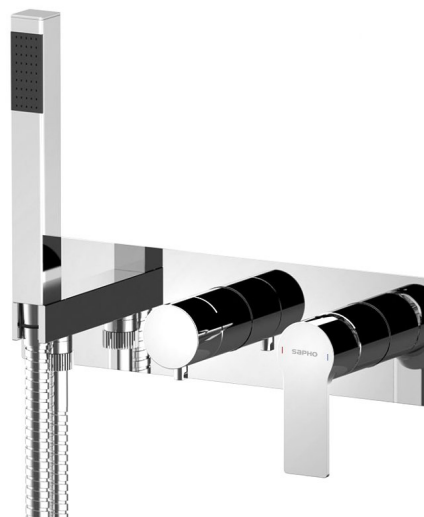

Objednací kód: XA52

Základné informácie

Značka: Sapho

Séria: PAX

Rozmery

Šírka: 330 mm

Výška: 90 mm

Hĺbka: 80 mm

Vlastnosti

Farba: Chróm

Materiál: Mosadz

Tvar: Kruhové

Inštalácia: Podomietková

Druh ovládania: Páka

Druh prepínača na sprchu: Otočný

Priemer kartuše: 35 mm

Ostatné: Dvojcestné

Hmotnosť / ks: 6.98 kg

Balenie: 1 ks

Záruka: 6 rokov

Náhradné diely

KEROX ECO náhradná kartuša nízka (Objednací kód: 2121B2)

Prepínač pre 1102-85, 5585T, PY52, XA52 (Objednací kód: D522)

Náhradná kartuša, priemer 35mm (Objednací kód: 521601)