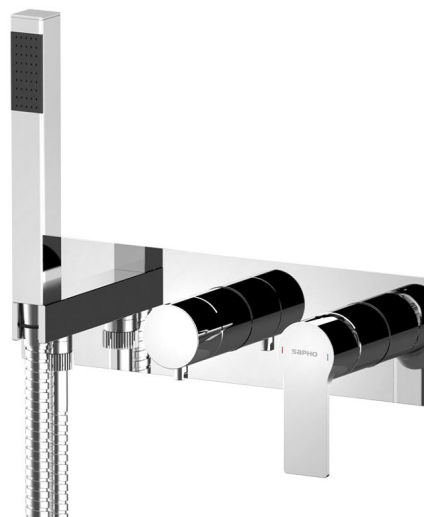

Objednací kód: XA52

Základné informácie

Značka: Sapho

Séria: PAX

Rozmery

Šírka: 330 mm

Výška: 90 mm

Hĺbka: 80 mm

Vlastnosti

Farba: Chróm

Materiál: Mosadz

Tvar: Kruhové

Inštalácia: Podomietková

Druh ovládania: Páka

Druh prepínača na sprchu: Otočný

Priemer kartuše: 35 mm

Ostatné: Dvojcestné

Hmotnosť / ks: 6.98 kg

Balenie: 1 ks

Záruka: 6 rokov

Náhradné diely

KEROX ECO náhradná kartuša nízka (Objednací kód: 2121B2)

Prepínač pre 1102-85, 5585T, PY52, XA52 (Objednací kód: D522)