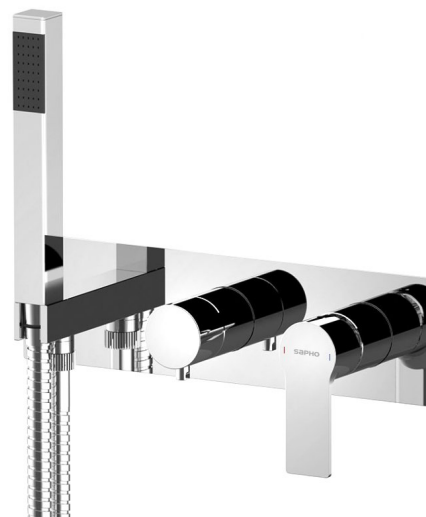

Objednací kód: XA52

Základné informácie

Značka: Sapho

Séria: PAX

Rozmery

Šírka: 330 mm

Výška: 90 mm

Hĺbka: 80 mm

Vlastnosti

Farba: Chróm

Materiál: Mosadz

Tvar: Kruhové

Inštalácia: Podomietková

Druh ovládania: Páka

Druh prepínača na sprchu: Otočný

Priemer kartuše: 35 mm

Ostatné: Dvojcestné

Hmotnosť / ks: 6.98 kg

Balenie: 1 ks

Záruka: 6 rokov

Náhradné diely

KEROX ECO náhradná kartuša nízka (Objednací kód: 2121B2)

Prepínač pre 1102-85, 5585T, PY52, XA52 (Objednací kód: D522)

Náhradná kartuša, priemer 35mm (Objednací kód: 521601)

Technický list