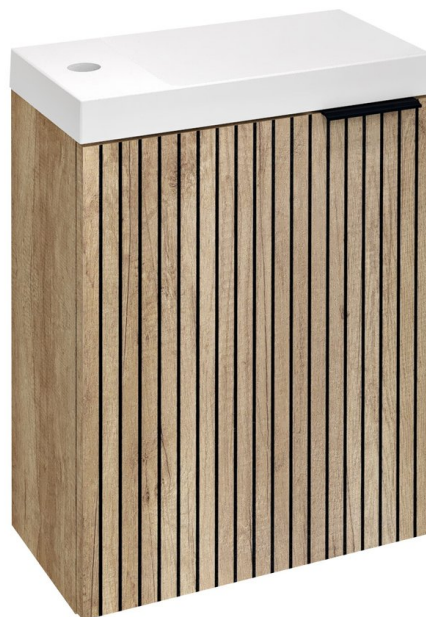

LATUS X umývadlová skrinka 39,4x50x22cm, dub alabama strip/dub alabama

 SAPHO

Objednací kód: LT110-2322

Rozměry

Šířka: 394 mm

Výška: 500 mm

Hĺbka: 220 mm

Vlastnosti

Farba: Hnedá

Dekor: Dub Alabama

Materiál: MDF/lamino

Záruka: 2 roky

Technický list