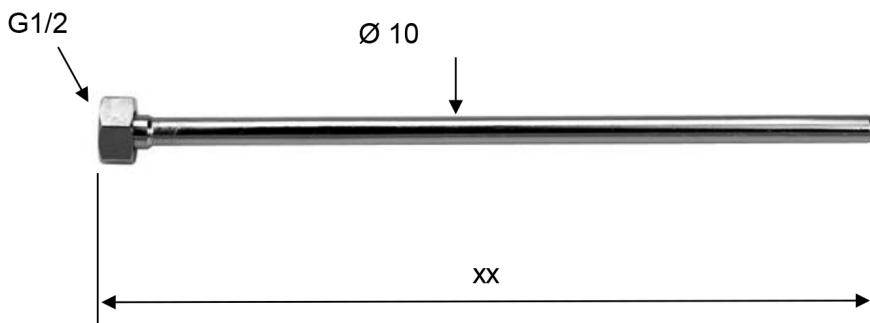

Pevná pripojovacia rúrka F1/2", 40 cm, chróm

Objednací kód: TWC62

Rozmery

Dĺžka: 400 mm

Priemer: 10 mm

Vlastnosti

Farba: Chróm

Materiál: Med'

Záruka: 2 roky

Technický list

XX = 300-350-400-500