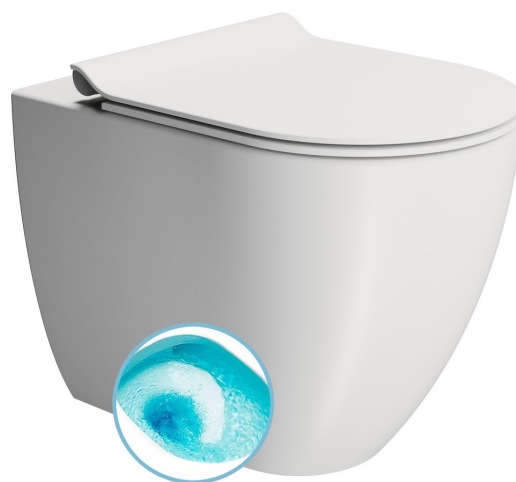

# PURA WC misa stojaca, Swirlflush, 36x55cm, spodný/zadný odpad, biela dual-mat

GSI<sup>®</sup>

Objednací kód: 880309

## Rozmery

Šírka: 360 mm  
Výška: 420 mm  
Hĺbka: 550 mm

## Vlastnosti

Farba: Biela  
Materiál: Keramika  
Technológia splachovania: Swirlflush  
Objem splachovacej vody: Splachovanie 3 l, Splachovanie 4,5 l  
Tvar: Klasik  
Výbava: DualGlaze, Odpad spodný, Odpad zadný, Soft Close (pomalé sklápanie)  
Balenie neobsahuje: Montážna sada, WC sedátko  
Hmotnosť / ks: 32.55 kg  
Balenie: 1 ks  
Záruka: 2 roky

## Odporúčame prikúpiť

1 ks PURA/KUBE X WC sedátko, SLIM, Soft Close, biela mat/chróm (Objednací kód: MS86CSN09)