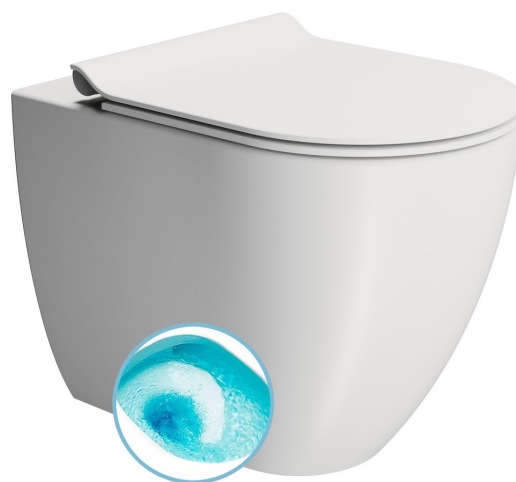

PURA WC misa stojaca, Swirlflush, 36x55cm, spodný/zadný odpad, biela dual-mat

GSI[®]

Objednací kód: 880309

Základné informácie

Značka: GSI
Séria: PURA

Rozmery

Šírka: 360 mm
Výška: 420 mm
Hĺbka: 550 mm

Vlastnosti

Farba: Biela
Materiál: Keramika
Technológia splachovania: Swirlflush
Objem splachovacej vody: Splachovanie 3 l, Splachovanie 4,5 l
Tvar: Klasik
Výbava: DualGlaze, Odpad spodný, Odpad zadný
Balenie obsahuje: Montážna sada
Balenie neobsahuje: WC sedátko
Hmotnosť / ks: 32.55 kg
Balenie: 1 ks
Záruka: 2 roky

Odporúčame prikúpiť

1 ks PURA/KUBE X WC sedátko, SLIM, Soft Close, biela mat/chróm (Objednací kód: MS86CSN09)

Technický list