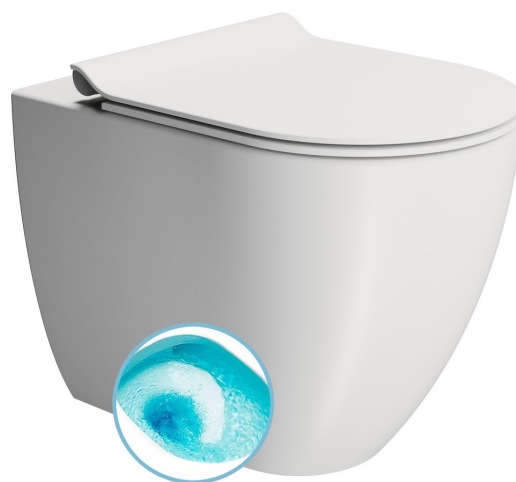

PURA WC misa stojaca, Swirlflush, 36x55cm, spodný/zadný odpad, biela dual-mat

GSI[®]

Objednací kód: 880309

Základné informácie

Značka: GSI
Séria: PURA

Rozmery

Šírka: 360 mm
Výška: 420 mm
Hĺbka: 550 mm

Vlastnosti

Farba: Biela
Materiál: Keramika
Technológia splachovania: Swirlflush
Objem splachovacej vody: Splachovanie 3 l, Splachovanie 4,5 l
Tvar: Klasik
Výbava: DualGlaze, Odpad spodný, Odpad zadný, Soft Close (pomalé sklápanie)
Balenie neobsahuje: Montážna sada, WC sedátko
Hmotnosť / ks: 32.55 kg
Balenie: 1 ks
Záruka: 2 roky

Odporúčame prikúpiť

1 ks PURA/KUBE X WC sedátko, SLIM, Soft Close, biela mat/chróm (Objednací kód: MS86CSN09)

Technický list