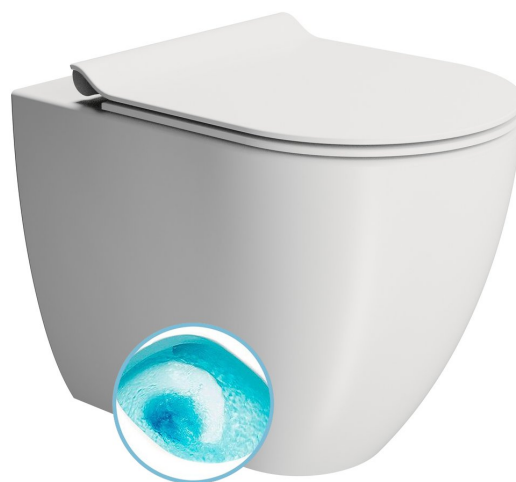

# PURA WC misa stojaca, Swirlflush, 36x55cm, spodný/zadný odpad, biela dual-mat

GSI<sup>®</sup>

Objednací kód: 880309

## Rozmery

Šírka: 360 mm  
Výška: 420 mm  
Hĺbka: 550 mm

## Vlastnosti

Farba: Biela  
Materiál: Keramika  
Technológia splachovania: Swirlflush  
Objem splachovacej vody: Splachovanie 3 l, Splachovanie 4,5 l  
Tvar: Klasik  
Výbava: DualGlaze, Odpad spodný, Odpad zadný  
Balenie obsahuje: Montážna sada  
Balenie neobsahuje: WC sedátko  
Hmotnosť / ks: 32.55 kg  
Balenie: 1 ks  
Záruka: 2 roky

## Odporúčame prikúpiť

1 ks PURA/KUBE X WC sedátko, SLIM, Soft Close, biela mat/chróm (Objednací kód: MS86CSN09)

Technický list