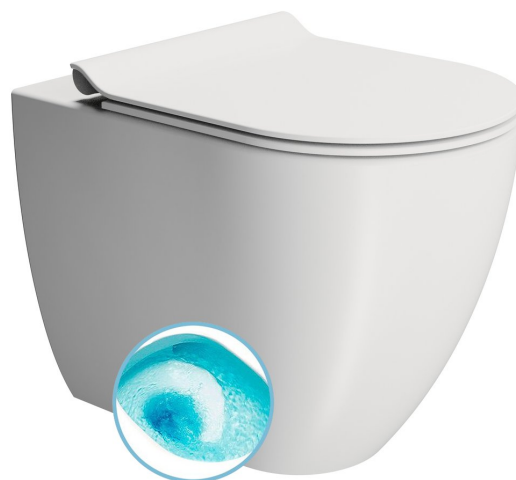

PURA WC misa stojaca, Swirlflush, 36x55cm, spodný/zadný odpad, biela dual-mat

GSI®

Objednací kód: 880309

Rozmery

Šírka: 360 mm

Výška: 420 mm

Hĺbka: 550 mm

Vlastnosti

Farba: Biela

Materiál: Keramika

Záruka: 2 roky

Technický list