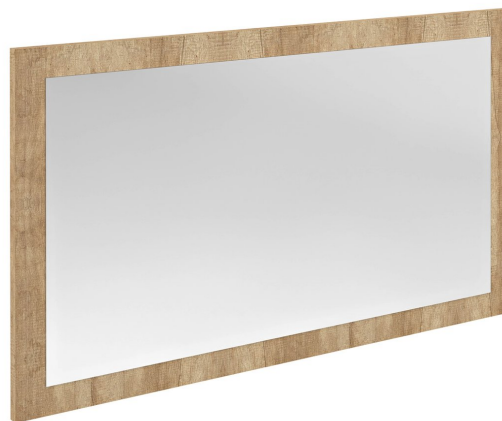

Objednací kód: NX106-2222

Základné informácie

Značka: Sapho

Séria: NIROX

Rozmery

Šírka: 1000 mm

Výška: 600 mm

Vlastnosti

Farba rámu: Hnedá

Dekor: Dub Alabama

Možnosti farebného prevedenia: Podľa vzorkovníka

Materiál: MDF/lamino

Typ zrkadla: Zrkadlá v ráme

Tvar: Obdĺžnik

Výbava: Otočné

Hmotnosť / ks: 11.0 kg

Záruka: 2 roky