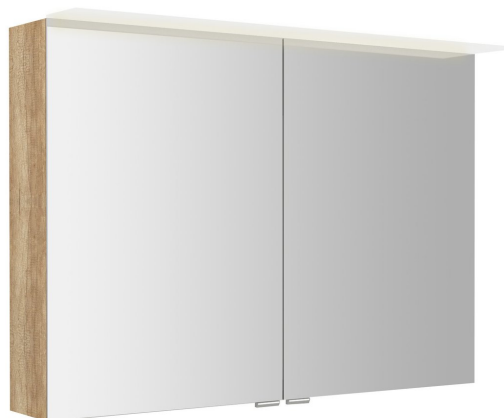

LINEX galérka s LED osvetlením, 100x70x15cm, dub Alabama

Objednací kód: LX100-0022

Základné informácie

Značka: Sapho
Séria: LINEX

Rozmery

Šírka: 1000 mm
Výška: 700 mm
Hĺbka: 150 mm

Vlastnosti

Farba: Hnedá
Dekor: Dub Alabama
Možnosti farebného prevedenia: Podľa vzorkovníka
Materiál: MDF/lamino
Typ osvetlenia: LED
Ovládanie svetla: Nie je súčasťou
Stupeň krytia: IP44
Príkon: 12 W
Farba LED: Studená biela (5 700 - 6 500 K)
Svietivosť: 1366 lm
Výbava: Integrovaná el. zásuvka, Obojstranné zrkadlové dverka, Osvetlenie, Spomaľovacie pánty
Hmotnosť / ks: 31.5 kg
Záruka: 2 roky