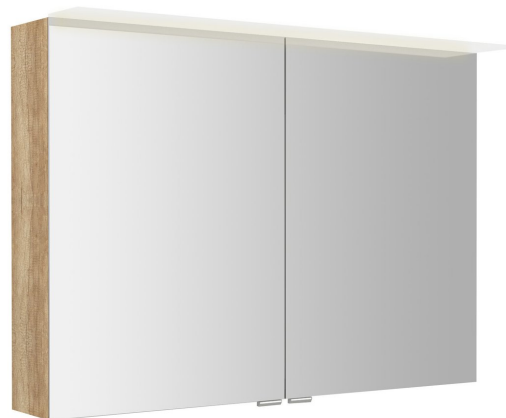

LINEX galérka s LED osvetlením, 100x70x15cm, dub Alabama

Objednací kód: LX100-0022

Rozměry

Šířka: 1000 mm

Výška: 700 mm

Hĺbka: 150 mm

Vlastnosti

Farba: Hnedá

Dekor: Dub Alabama

Materiál: MDF/lamino

Záruka: 2 roky

Technický list