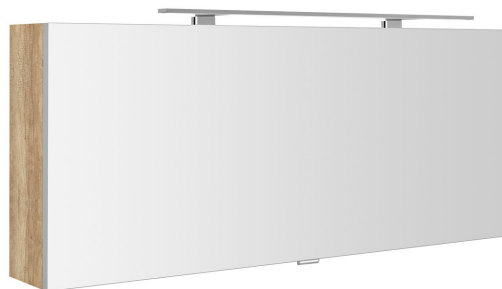

CLOE galérka s LED osvetlením 120x50x18cm, dub Alabama

Objednací kód: CE120-0022

Základné informácie

Značka: Sapho
Séria: CLOE

Rozmery

Šírka: 1200 mm
Výška: 500 mm
Hĺbka: 180 mm

Vlastnosti

Farba: Hnedá
Dekor: Dub Alabama
Možnosti farebného prevedenia: Podľa vzorkovníka
Materiál: MDF/lamino
Typ osvetlenia: LED
Ovládanie svetla: Nie je súčasťou
Stupeň krytia: IP44
Príkon: 10 W
Farba LED: Studená biela (5 700 - 6 500 K)
Svietivosť: 791 lm
Výbava: Integrovaná el. zásuvka, Osvetlenie, Spomaľovacie pánty
Hmotnosť / ks: 13.82 kg
Záruka: 2 roky

CLOE galérka s LED osvětlením 120x50x18cm, dub Alabama

Technický list