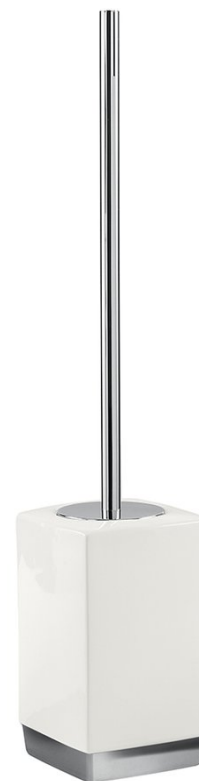

LUCY WC kefa na postavenie, keramika

Objednací kód: LY33

Základné informácie

Značka: Gedy

Séria: LUCY

Rozmery

Šírka: 97 mm

Výška: 470 mm

Hĺbka: 97 mm

Vlastnosti

Farba: Biela

Materiál: Keramika

Tvar: Hranaté

Druh: WC kefa

Inštalácia: Na postavenie

Hmotnosť / ks: 0.904 kg

Balenie: 1 ks

Záruka: 2 roky