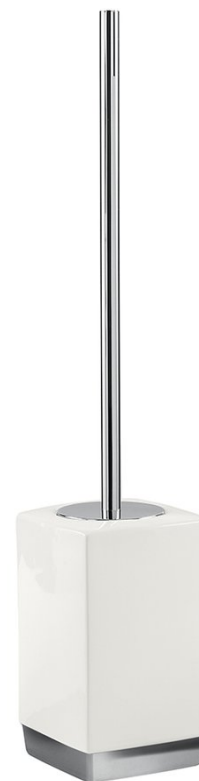

Objednací kód: LY33

Základné informácie

Značka: Gedy

Séria: LUCY

Rozmery

Šírka: 97 mm

Výška: 470 mm

Hĺbka: 97 mm

Vlastnosti

Farba: Biela

Materiál: Keramika

Tvar: Hranaté

Druh: WC kefa

Inštalácia: Na postavenie

Hmotnosť / ks: 0.904 kg

Balenie: 1 ks

Záruka: 2 roky