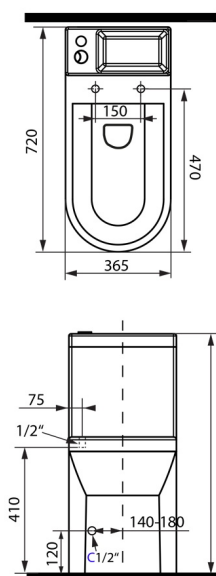

HYGIE WC kombi s umývadielkom, spodný/zadný odpad, biela

Objednací kód: PB104W

Rozmery

Šírka: 365 mm
 Výška: 780 mm
 Hĺbka: 720 mm

Vlastnosti

Záruka: 2 roky
 Farba: Biela
 Materiál: Keramika

Technický list

COLD WATER

ACCESSORIES: 1x Valve tap (ZY12045)
 1x 33155 - Flexible hose F1/2"xF1/2", 50cm
 1x A80 MAC - Corner Valve
 1x 33254 - Flexible hose F3/8"xF1/2", 40cm
 1x 159.325.0 - WC PAN Flexible Connection

COLD/HOT WATER

ACCESSORIES: 1x Mixer tap (SM07)
 2x 44456 – Flexible hose M10xF1/2", 60cm
 1x A80 MAC – Corner Valve
 1x 33254 – Flexible hose F3/8"xF1/2", 40cm
 1x 159.325.0 – WC Pan Flexible Connection