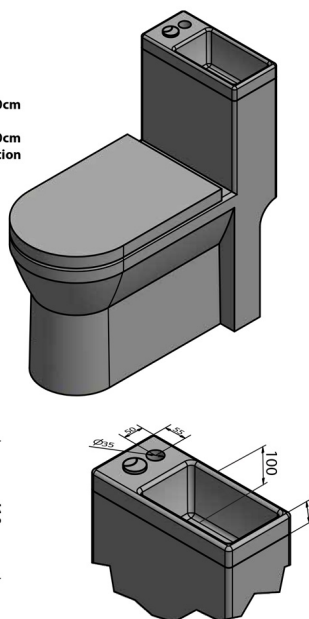

HYGIE WC kombi s umývadielkom, spodný/zadný odpad, biela

Objednací kód: PB104W

Rozmery

Šírka: 365 mm
 Výška: 780 mm
 Hĺbka: 720 mm

Vlastnosti

Záruka: 2 roky
 Farba: Biela
 Materiál: Keramika

Technický list

COLD WATER

ACCESSORIES: 1x Valve tap (ZY12045)
 1x 33155 - Flexible hose F1/2"xF1/2", 50cm
 1x A80 MAC - Corner Valve
 1x 33254 - Flexible hose F3/8"xF1/2", 40cm
 1x 159.325.0 - WC PAN Flexible Connection

COLD/HOT WATER

ACCESSORIES: 1x Mixer tap (SM07)
 2x 44456 – Flexible hose M10xF1/2", 60cm
 1x A80 MAC – Corner Valve
 1x 33254 – Flexible hose F3/8"xF1/2", 40cm
 1x 159.325.0 – WC Pan Flexible Connection