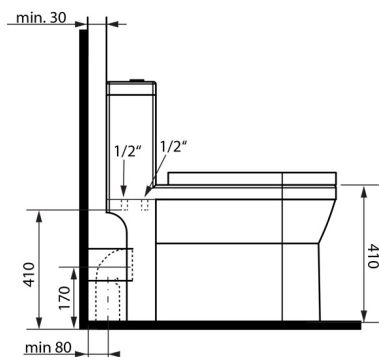

HYGIE WC kombi s umývadielkom, spodný/zadný odpad, biela

Objednací kód: PB104W

Rozmery

Šírka: 365 mm
 Výška: 780 mm
 Hĺbka: 720 mm

Vlastnosti

Záruka: 2 roky
 Farba: Biela
 Materiál: Keramika

Technický list

COLD WATER

ACCESSORIES: 1x Valve tap (ZY12045)
 1x 33155 - Flexible hose F1/2"xF1/2", 50cm
 1x A80 MAC - Corner Valve
 1x 33254 - Flexible hose F3/8"xF1/2", 40cm
 1x 159.325.0 - WC PAN Flexible Connection

COLD/HOT WATER

ACCESSORIES: 1x Mixer tap (SM07)
 2x 44456 – Flexible hose M10xF1/2", 60cm
 1x A80 MAC – Corner Valve
 1x 33254 – Flexible hose F3/8"xF1/2", 40cm
 1x 159.325.0 – WC Pan Flexible Connection