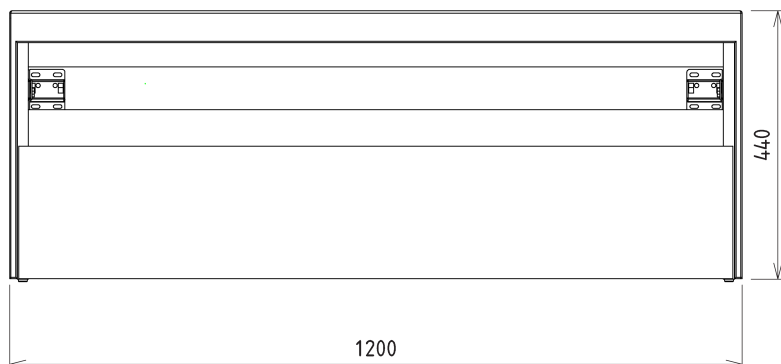

Technický list

Installation of drain + hot & cold water pipes