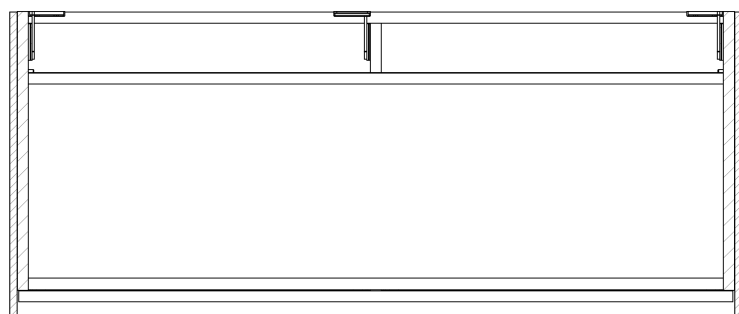

Technický list

Installation of drain + hot & cold water pipes