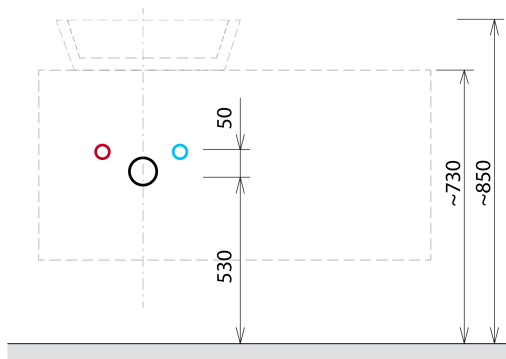

Technický list

Installation of drain + hot & cold water pipes