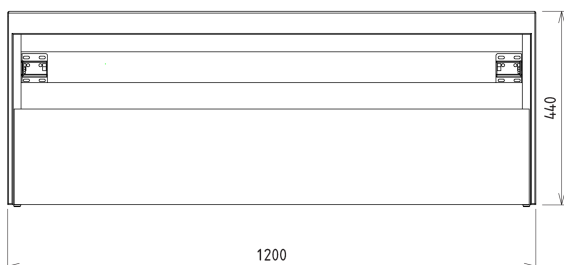

Technický list

Installation of drain + hot & cold water pipes