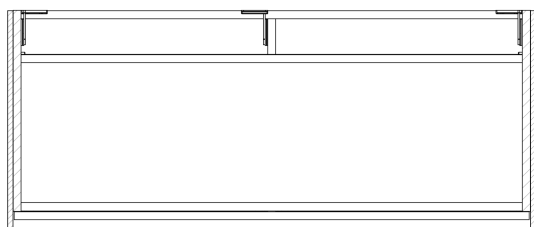

Technický list

Installation of drain + hot & cold water pipes