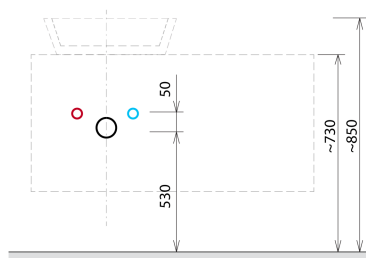

Technický list

Installation of drain + hot & cold water pipes