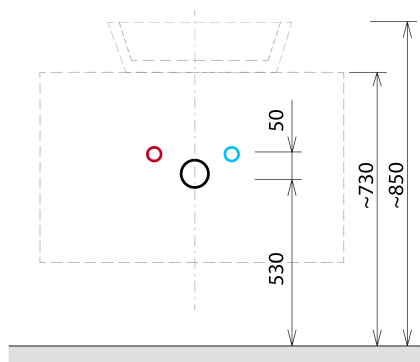

VIERA umývadlová skrinka 100x44x50cm, biela matná/dub Alabama

Objednací kód: VA100-2222

Základné informácie

Značka: Sapho
Séria: VIERA

Rozmery

Šírka: 1000 mm
Výška: 440 mm
Hĺbka: 500 mm

Vlastnosti

Farba: Biela mat, Hnedá
Dekor: Dub Alabama
Možnosti farebného prevedenia: Podľa vzorkovníka
Materiál: DTDL, Solid Surface - Umelý kameň
Inštalácia: Závesné na stenu
Typ skrinky: Zásuvky
Typ umývadla: Umývadlo na dosku
Výbava: Automatické dovretie
Balenie neobsahuje: Umývadlo
Hmotnosť / ks: 57.0 kg
Záruka: 2 roky

Technický list

Installation of drain + hot & cold water pipes