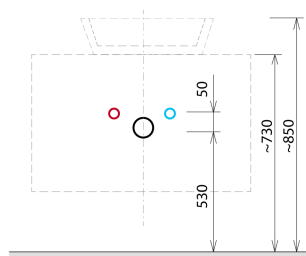

VIERA umývadlová skrinka 100x44x50cm, biela matná/dub Alabama

 **SAPHO**

Objednací kód: VA100-2222

Rozměry

Šířka: 1000 mm
Výška: 440 mm
Hĺbka: 500 mm

Vlastnosti

Farba: Biela mat, Hnedá
Dekor: Dub Alabama
Materiál: DTDL, Solid Surface - Umelý kameň
Záruka: 2 roky

Technický list

Installation of drain + hot & cold water pipes