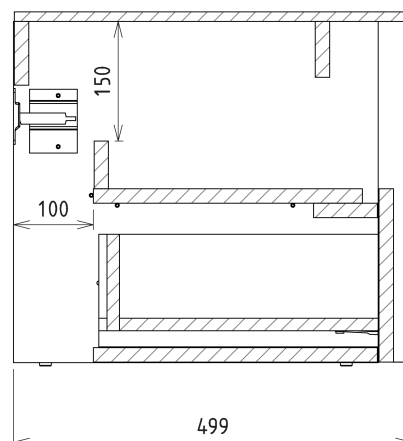

VIERA umývadlová skrinka 80x44x50cm, biela matná/dub Alabama

Objednací kód: VA080-2222

Základné informácie

Značka: Sapho
Séria: VIERA

Rozmery

Šírka: 800 mm
Výška: 440 mm
Hĺbka: 500 mm

Vlastnosti

Farba: Biela mat, Hnedá
Dekor: Dub Alabama
Možnosti farebného prevedenia: Podľa vzorkovníka
Materiál: DTDL, Solid Surface - Umelý kameň
Inštalácia: Závesné na stenu
Typ skrinky: Zásuvky
Typ umývadla: Umývadlo na dosku
Výbava: Automatické dovretie
Balenie neobsahuje: Umývadlo
Hmotnosť / ks: 45.6 kg
Záruka: 2 roky

Technický list

Installation of drain + hot & cold water pipes