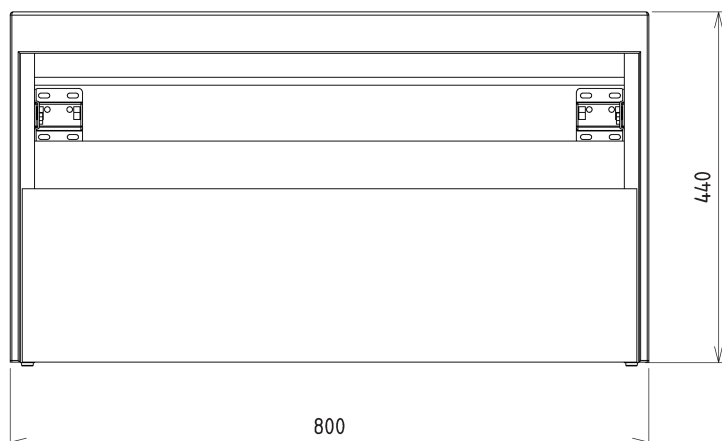

VIERA umývadlová skrinka 80x44x50cm, biela matná/dub Alabama

Objednací kód: VA080-2222

Základné informácie

Značka: Sapho
Séria: VIERA

Rozmery

Šírka: 800 mm
Výška: 440 mm
Hĺbka: 500 mm

Vlastnosti

Farba: Biela mat, Hnedá
Dekor: Dub Alabama
Možnosti farebného prevedenia: Podľa vzorkovníka
Materiál: DTDL, Solid Surface - Umelý kameň
Inštalácia: Závesné na stenu
Typ skrinky: Zásuvky
Typ umývadla: Umývadlo na dosku
Výbava: Automatické dovretie
Balenie neobsahuje: Umývadlo
Hmotnosť / ks: 45.6 kg
Záruka: 2 roky

Technický list

Installation of drain + hot & cold water pipes