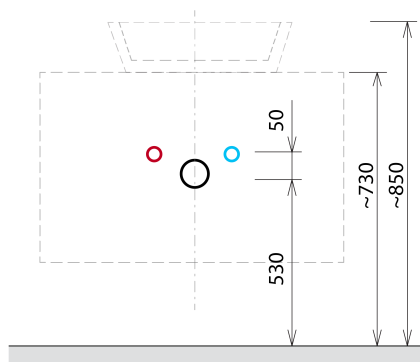

VIERA umývadlová skrinka 80x44x50cm, biela matná/dub Alabama

Objednací kód: VA080-2222

Základné informácie

Značka: Sapho
Séria: VIERA

Rozmery

Šírka: 800 mm
Výška: 440 mm
Hĺbka: 500 mm

Vlastnosti

Farba: Biela mat, Hnedá
Dekor: Dub Alabama
Možnosti farebného prevedenia: Podľa vzorkovníka
Materiál: DTDL, Solid Surface - Umelý kameň
Inštalácia: Závesné na stenu
Typ skrinky: Zásuvky
Typ umývadla: Umývadlo na dosku
Výbava: Automatické dovretie
Balenie neobsahuje: Umývadlo
Hmotnosť / ks: 45.6 kg
Záruka: 2 roky

Technický list

Installation of drain + hot & cold water pipes