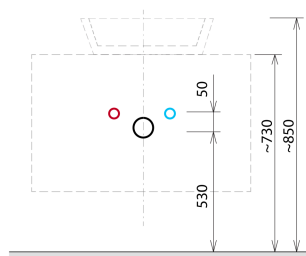

VIERA umývadlová skrinka 80x44x50cm, biela matná/dub Alabama

 **SAPHO**

Objednací kód: VA080-2222

Rozměry

Šířka: 800 mm
Výška: 440 mm
Hĺbka: 500 mm

Vlastnosti

Farba: Biela mat, Hnedá
Dekor: Dub Alabama
Materiál: DTDL, Solid Surface - Umelý kameň
Záruka: 2 roky

Technický list

Installation of drain + hot & cold water pipes