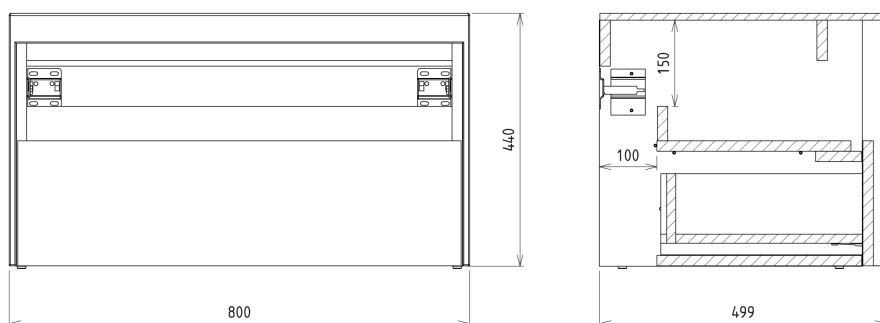

VIERA umývadlová skrinka 80x44x50cm, biela matná/dub Alabama

 **SAPHO**

Objednací kód: VA080-2222

Rozměry

Šířka: 800 mm
Výška: 440 mm
Hĺbka: 500 mm

Vlastnosti

Farba: Biela mat, Hnedá
Dekor: Dub Alabama
Materiál: DTDL, Solid Surface - Umelý kameň
Záruka: 2 roky

Technický list

Installation of drain + hot & cold water pipes